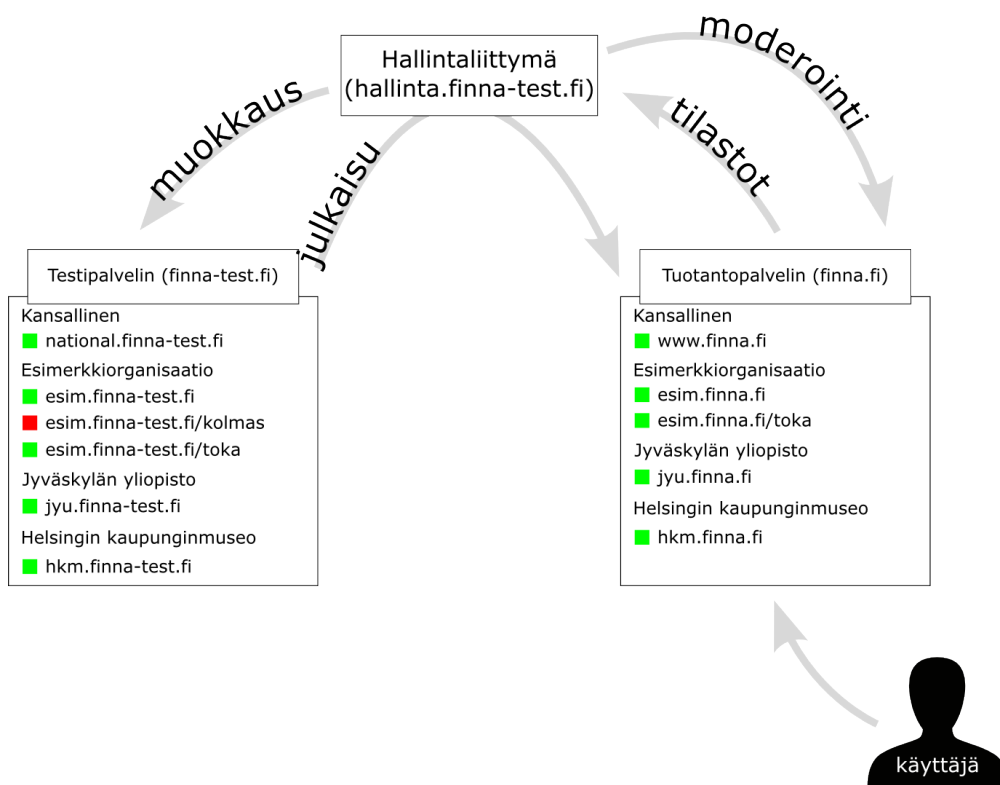

Finna-hallintaliittymän käyttöohje

Hallintaliittymän (<https://hallinta.finna-test.fi>) avulla organisaatiot muokkaavat omia näkymiään, moderoivat kommentteja ja arvosteluja sekä tarkastelevat niiden käyttötilastoja.

- Näkymien hallinnointi
- Näkymän muokkaus
- Tiedostonhallinta
- Näkymän räätälöinti
- Moderointi
- Tilastot
- Palautelomakkeet
- Käyttäjätunnukset
- Näkymän indeksoituminen hakukoneisiin
- Finnan toimintojen upottaminen www-sivulle
- Facebook-jakaminen
- Verkkomaksujen hallinnointi
- Hallintaliittymän käytön periaatteet