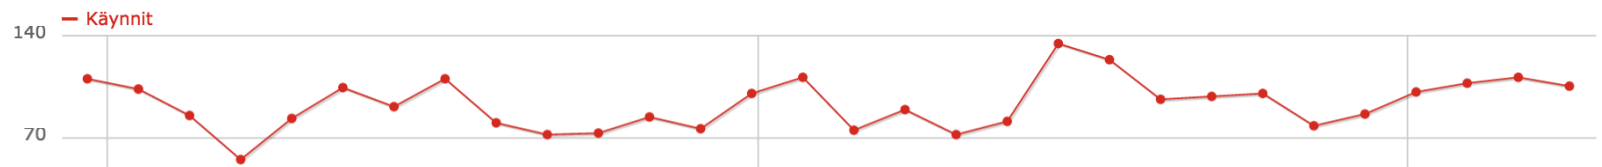

Aineistojen käytön mittaaminen

- Mahdollista tarkastella kaikkien näkymien tilastot
- Finnassa mitattavissa:
  - Käynnit organisaatioiden tietuesivuilla
  - Organisaatioiden kuva popupin avaaminen (23.8. alkaen)
  - Esim. Finna.fi:

ImagePopupRecordInstitution - Museovirasto