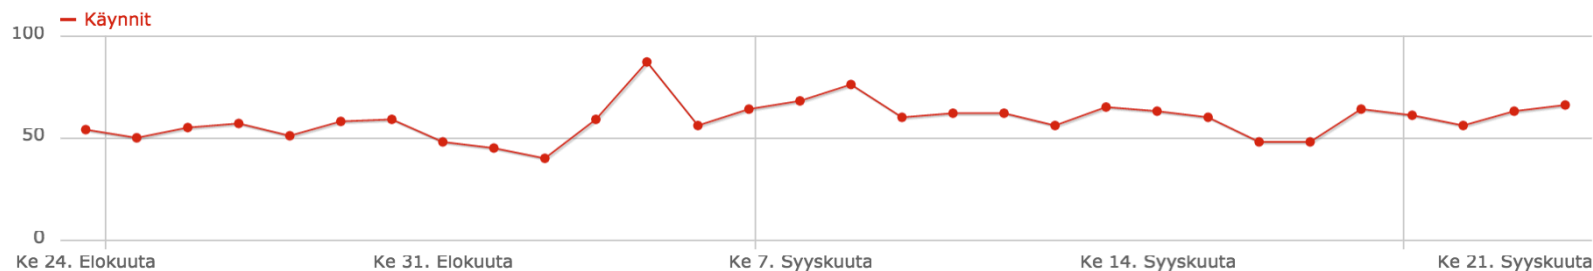

ImagePopupRecordInstitution - Lusto - Suomen Metsämuseo