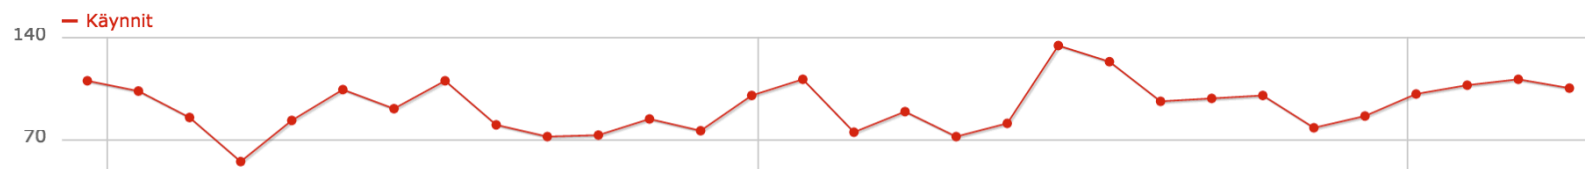

Aineistojen käytön mittaaminen

- Mahdollista tarkastella kaikkien näkymien tilastot
- Finnassa mitattavissa:
  - Käynnit organisaatioiden tietuesivuilla
  - Organisaatioiden kuva popupin avaaminen (23.8. alkaen)
  - Esim. Finna.fi:

ImagePopupRecordInstitution - Museovirasto