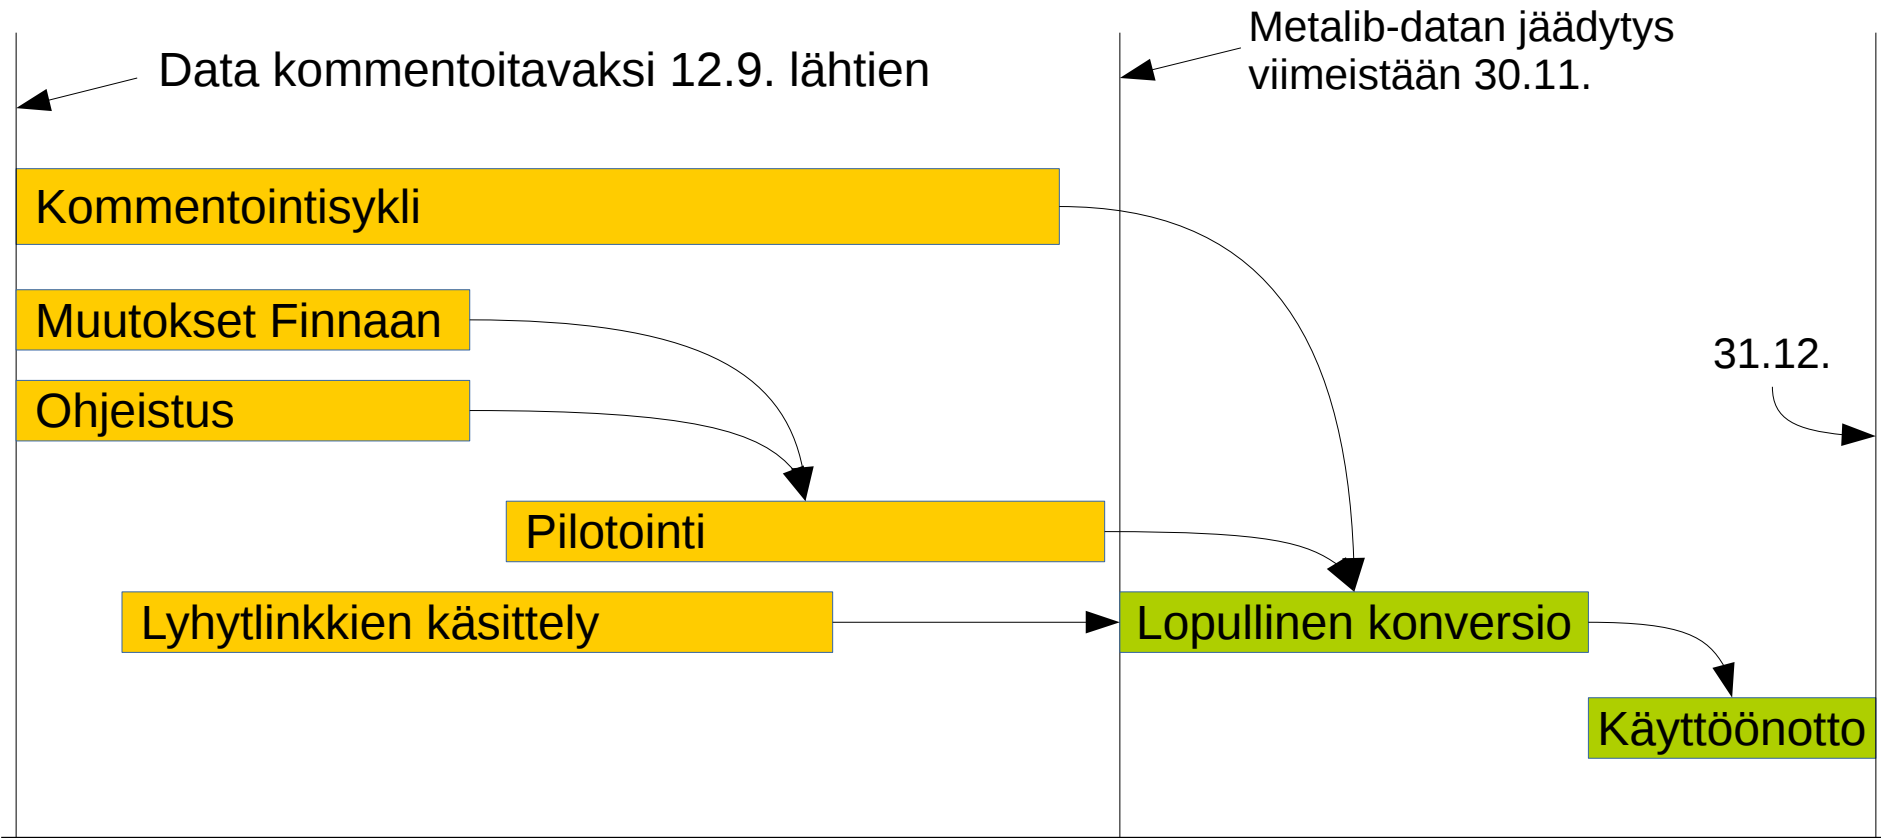

Hankkeen eteneminen