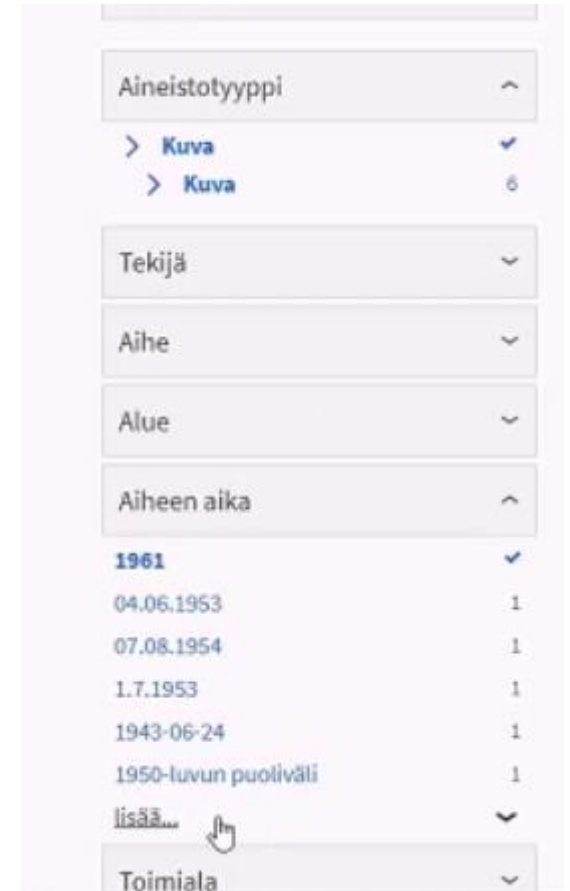

(Ota yhteyttä organisaatioon)

**i** Tämä rajain toimii verkossa saatavilla olevilla aineistoilla. Lähde ja tekijä on nimettävä, jos rajausvaihtoehto on muu kuin Vapaa käyttö.

**i** Huom! Sallitut käyttötavat rajaus koskee vain tekijänoikeutta, mutta kuvan käyttäjällä on vastuu mm. yksityisyyden suojan kunnioittamisesta. Esimerkiksi henkilökuvien käyttö markkinoinnissa ja/tai mainonnassa on kielletty ilman kuvassa olevan henkilön

# Aiheen aika

(Testi ei varsinaisesti keskittynyt tähän mutta aiheetta sivuttiin)

! tai !! Aiheen ajalla rajaaminen ei oikein ollut luontevaa jos käyttäjän päässä oleva konteksti oli esim. vuosikymmen. Käyttäjille oli aika vaikea hahmottaa mitä yksittäiset vuosiluvut olivat.