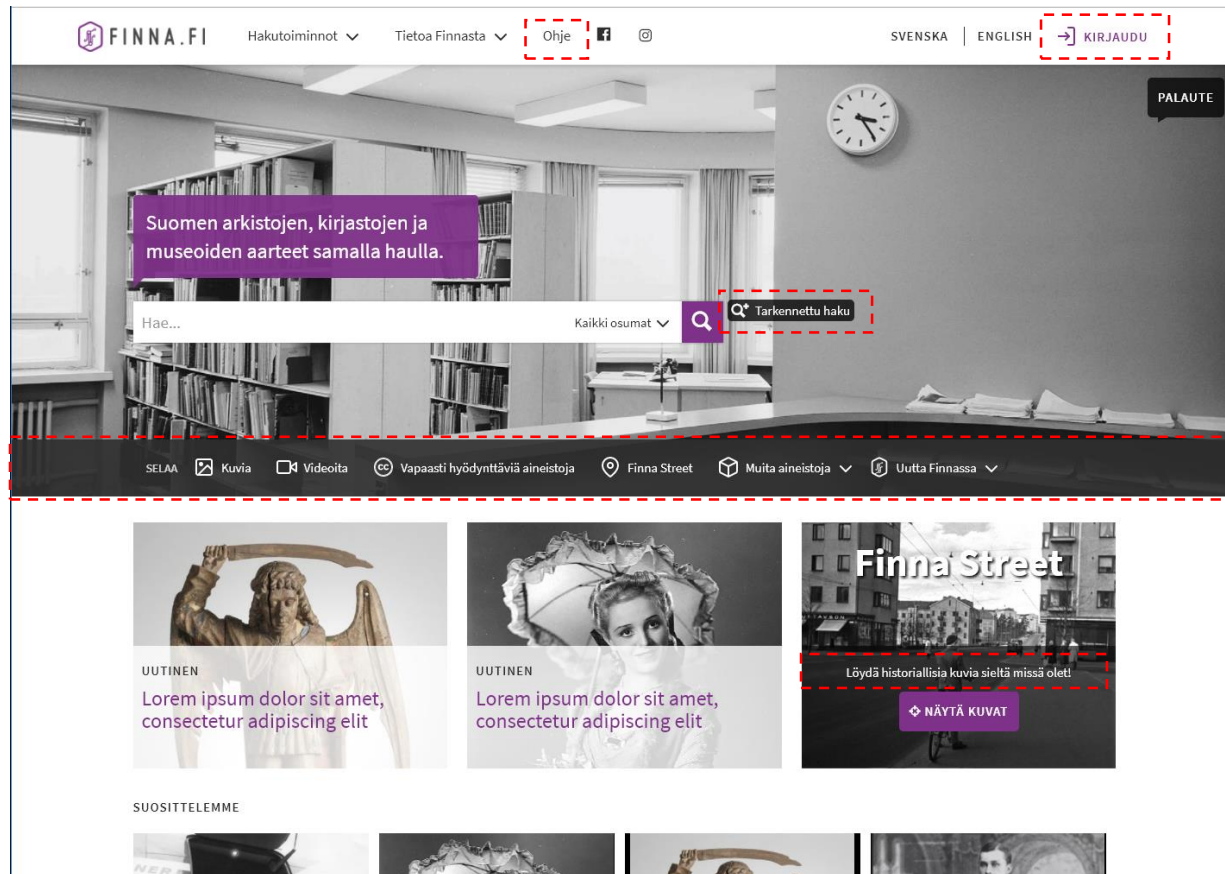

! Musta Selaa palkki ei erityisesti vedä huomiota puoleensa

! Finna Street -blokista selittävä teksti jäi huomaamatta. Vain "Näytä kuvat" nousi esiin selkeästi. (1 käyttäjä)

! Yksi käyttäjä koki vaikeaksi hahmottaa Ajankohtaista osion luonteen. Hän olisi kaivannut saman tyyppistä osikkoa osion päälle kuin Suosittelemme osiolla on.

G Kuva/Väri ilmeestä: Yleisesti ottaen vaikuttaa että optioiden välillä ei suurta mielipide eroa. Uusi yleinen raikkaampi ilme oleellisempi.

- 2 Tykännyt enemmän proton raikkaasta liila-valkoisesta ja valokuvasta
- 1 tykkäsi pinkistä optiosta enemmän
- 1 ei kokenut mielipidettä suuntaan tai toiseen

i Vanhemmat käyttäjät lähtivät muotoilemaan heti monimutkaista tarkkaa hakulauseketta käyttäen montaa hakusanaa

- Molemmat tyytit niin pro-tiedonetsijä kuin ei tiedonetsijä tyytit lähtivät jopa miettimään boolean operaattorien käyttöä
- Vanhemmat naispuoliset käyttäjät olisivat mielellään aloittaneet lukemalla ohjeet ja saaneet yleiskuvan miten lähestyä palvelua. Mieluummin kirjallisena kuin videona.

i Uutiset / Suosittelemme järjestys: Kysyttäessä kummassa järjestyksessä toivoisivat Ajankohtaista / Suosittelemme osiot ei selkeää preferenssiä ollut havaittavissa. Osalle oli aika sama, osa olisi toivonut Suositukset ensin ja osa Ajankohtaiset.