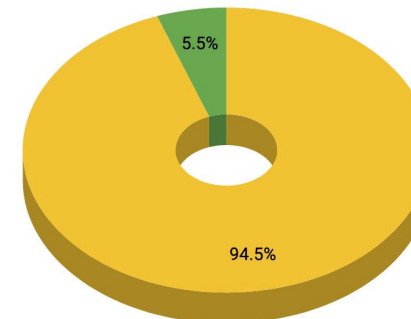

PRIMO KÄYTTÖ

DIAKONIA-AMMATTIKORKEAKOULU

Diakonia-ammattikorkeakoulun näkymässä käyntien kokonaismäärä vuonna 2018 oli 109 795 käyntiä.

Primo-kantaan kohdistuneiden hakujen osuus oli 9%.

Ammattikorkeakoulujen keskiarvoon nähden Primo-hakujen määrä on noin 25% keskiarvosta.

Haut tietokannasta

SOLR	167 704
PRIMO	16 680

Search Backend Actions

Haun kohdetietokanta

- SOLR
- PRIMO

Record Index Actions

Katsottu tietue

- LOCAL
- PCI