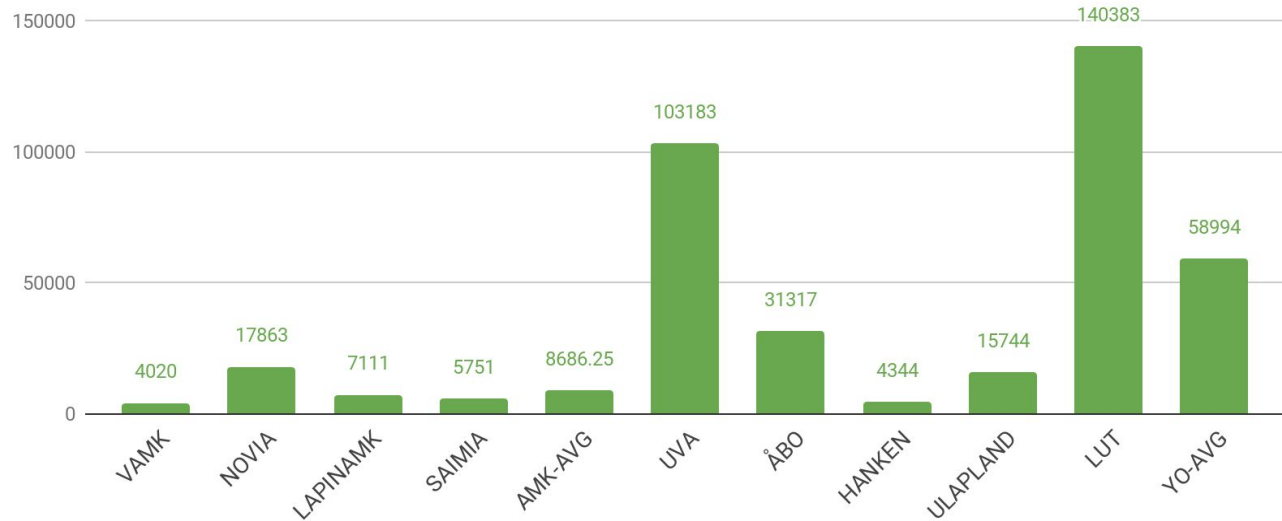

PRIMO TIETUEIDEN KÄYTTÖ YHTEISKIRJASTOJEN ALINÄKYMISÄ

PCI Record Index Actions

PRIMO tietueiden katselut yhteiskirjastoissa