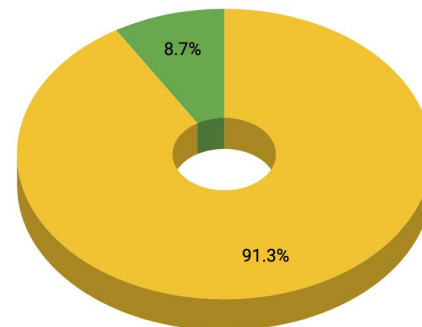

PRIMO KÄYTTÖ METROPOLIA AMMATTIKORKEAKOULU

Metropolia ammattikorkeakoulun näkymässä käyntien kokonaismäärä vuonna 2018 oli 224 227 käyntiä.

Primo-kantaan kohdistuneiden hakujen osuus oli 12,3%.

Ammattikorkeakoulujen keskiarvoon nähden Primo-hakujen määrä on noin 103% keskiarvosta.

Haut tietokannasta

SOLR	467 995
PRIMO	65 806

Search Backend Actions

Haun kohdetietokanta

- SOLR
- PRIMO

Record Index Actions

Katsottu tietue

- LOCAL
- PCI