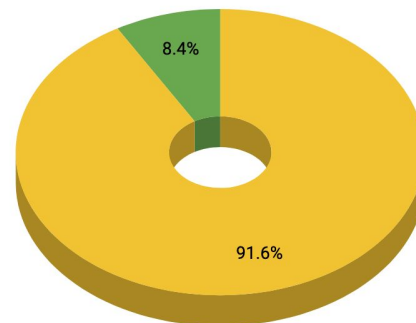

## HAAGA-HELIA-AMMATTIKORKEAKOULU

Haaga-Helia-ammattikorkeakoulun näkymässä käyntien kokonaismäärä vuonna 2018 oli 270 163 käyntiä.

Primo-kantaan kohdistuneiden hakujen osuus oli 10,5%.

Ammattikorkeakoulujen keskiarvoon nähden Primo-hakujen määrä on noin 91% keskiarvosta.

# PRIMO KÄYTTÖ HÄMEEN AMMATTIKORKEAKOULU

Hämeen ammattikorkeakoulun näkyvässä käytin kokonaismäärä vuonna 2018 oli 102 499 käyntiä.

Primo-kantaan kohdistuneiden hakujen osuus oli 13,6%.

Ammattikorkeakoulujen keskiarvoon nähden Primo-hakujen määrä on noin 317% keskiarvosta, mikä tarkoittaa toiseksi suurinta Primo-hakujen määrää kaikista ammattikorkeakouluista.