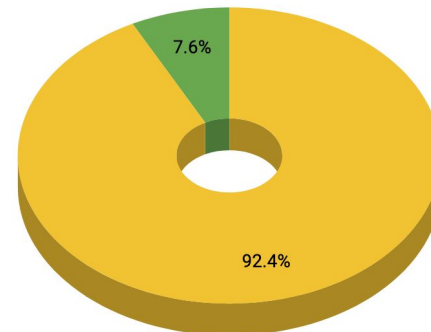

PRIMO KÄYTTÖ

LAPIN YLIOPISTO / LAPIN KORKEAKOULUKIRJASTO

Lapin yliopiston näkymässä käyntien kokonaismäärä vuonna 2018 oli 233 746 käyntiä.

Primo-kantaan kohdistuneiden hakujen osuus oli 9,5%.

Yhteiskirjastojen (YO) keskiarvoon nähden Primo-hakujen määrä on noin 34% keskiarvosta.

Haut tietokannasta

SOLR	457 659
PRIMO	48 242

Search Backend Actions

Haun kohdetietokanta

- SOLR
- PRIMO

Record Index Actions

Katsottu tietue

- LOCAL
- PCI