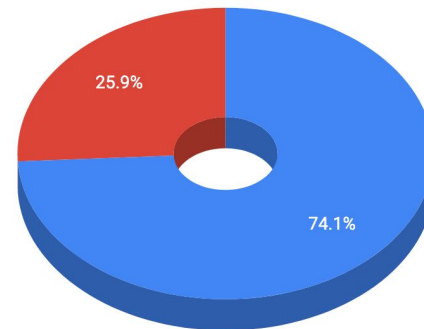

PRIMO KÄYTTÖ AALTO-YLIOPISTO

Aalto-yliopiston näkymässä käyntien kokonaismäärä vuonna 2018 oli 432 672 käyntiä.

Primo-kantaan kohdistuneiden hakujen osuus oli 25,9%.

Yliopistojen keskiarvoon nähden Primo-hakujen määrä on noin 101% keskiarvosta.

Haut tietokannasta

SOLR	768 082
PRIMO	268 012

Search Backend Actions

Haun kohdetietokanta

- SOLR
- PRIMO

Record Index Actions

Katsottu tietue

- LOCAL
- PCI