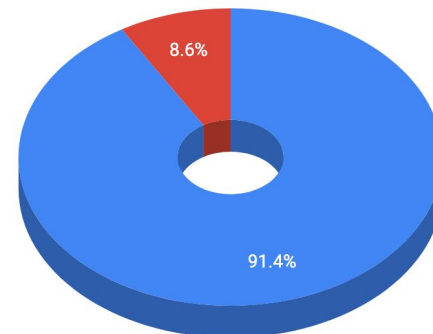

PRIMO KÄYTTÖ

LAPIN AMK / LAPIN KORKEAKOULUKIRJASTO

Lapin ammattikorkeakoulun näkyvässä käytin kokonaismäärä vuonna 2018 oli 127 798 käyntiä.

Primo-kantaan kohdistuneiden hakujen osuus oli 8,6%.

Yhteiskirjastojen (AMK) keskiarvoon nähden Primo-hakujen määrä on noin 106% keskiarvosta.

Haut tietokannasta

SOLR	278 918
PRIMO	26 154

Search Backend Actions

Haun kohdetietokanta

● SOLR

● PRIMO

Record Index Actions

Katsottu tietue

● LOCAL

● PCI