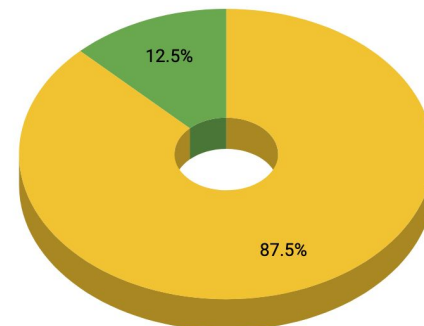

PRIMO KÄYTTÖ

YRKESHÖGSKOLAN ARCADA

Arcadan näkyvässä käytössä olevien kyselyjen kokonaismäärä vuonna 2018 oli 41 150 kyselyä.

Primo-kantaan kohdistuneiden kyselyjen osuus oli 16,1%.

Ammattikorkeakoulujen keskiarvoon nähden Primo-kyselyjen määrä on noin 28% keskiarvosta.

Haut tietokannasta

SOLR	93 825
PRIMO	17 987

Search Backend Actions

Haun kohdetietokanta

● SOLR

● PRIMO

Record Index Actions

Katsottu tietue

● LOCAL

● PCI