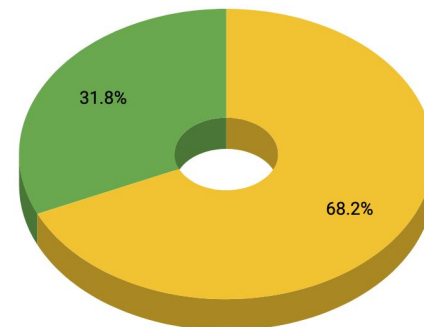

# PRIMO KÄYTTÖ TAIDEYLIOPISTO

Taideyliopiston näkymässä käyntien kokonaismäärä vuonna 2018 oli 13 786 käyntiä.

Primo-kantaan kohdistuneiden hakujen osuus oli 22,2%.

Yliopistojen keskiarvoon nähden Primo-hakujen määrä on noin 4% keskiarvosta.