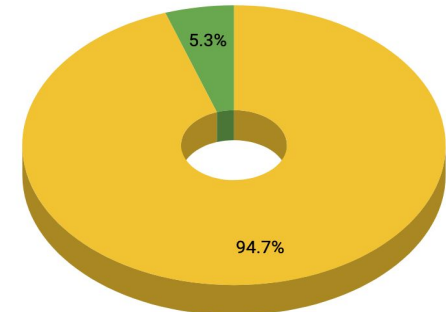

PRIMO KÄYTTÖ

CENTRIA AMMATTIKORKEAKOULU

Centria ammattikorkeakoulun näkymässä käyntien kokonaismäärä vuonna 2018 oli 56 490 käyntiä.

Primo-kantaan kohdistuneiden hakujen osuus oli 7%.

Ammattikorkeakoulujen keskiarvoon nähden Primo-hakujen määrä on noin 10% keskiarvosta.

Haut tietokannasta

SOLR	88 217
PRIMO	6 608

Search Backend Actions

Haun kohdetietokanta

- SOLR
- PRIMO

Record Index Actions

Katsottu tietue

- LOCAL
- PCI