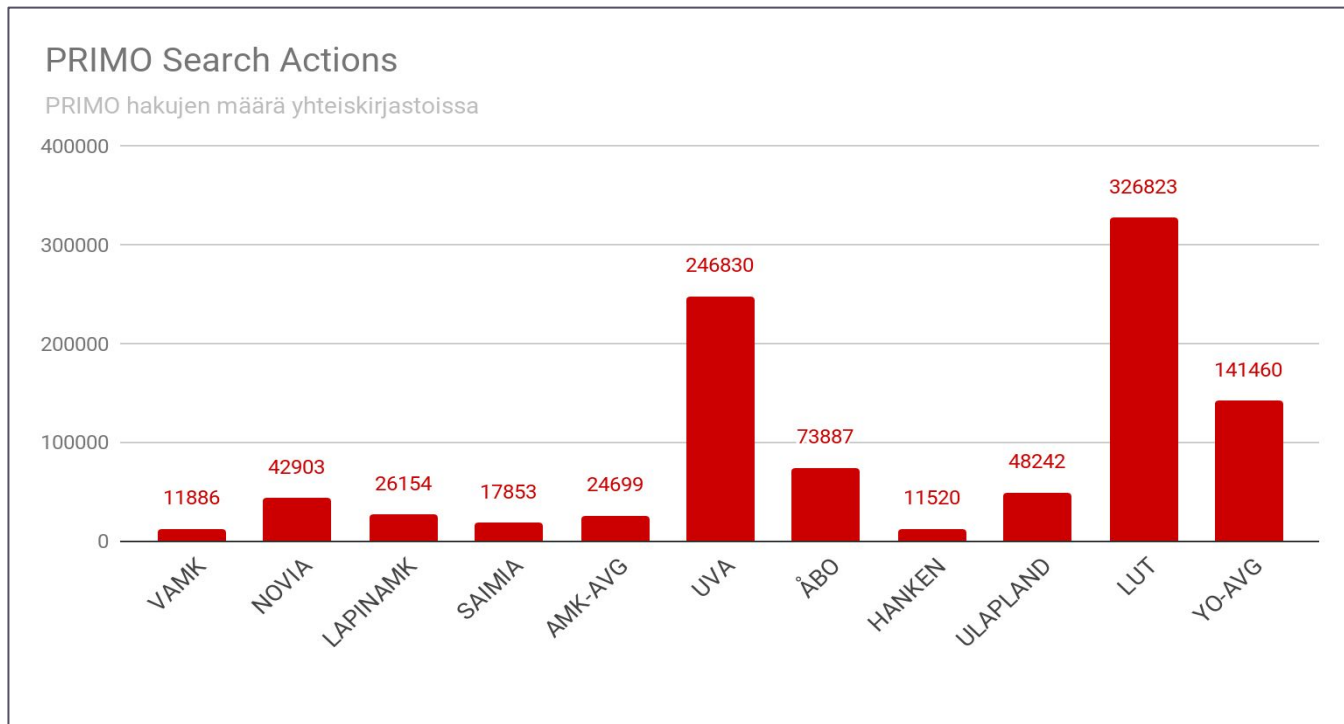

PRIMO HAKUJEN MÄÄRÄ YHTEISKIRJASTOJEN ALINÄKYMISSÄ