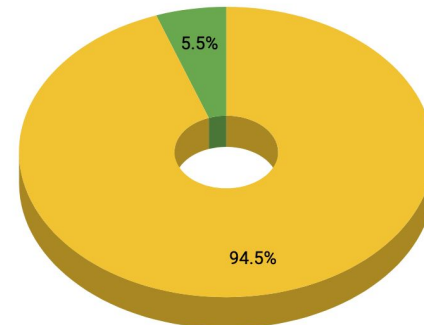

## SEINÄJOEN AMMATTIKORKEAKOULU

Seinäjoen ammattikorkeakoulun näkymässä käyntien kokonaismäärä vuonna 2018 oli 120 961 käyntiä.

Primo-kantaan kohdistuneiden hakujen osuus oli 6,7%.

Ammattikorkeakoulujen keskiarvoon nähden Primo-hakujen määrä on noin 32% keskiarvosta.

# PRIMO KÄYTTÖ TAMPEREEN AMMATTIKORKEAKOULU

Tampereen ammattikorkeakoulun näkymässä käyntien kokonaismäärä vuonna 2018 oli 303 738 käyntiä.

Primo-kantaan kohdistuneiden hakujen osuus oli 6,6%.

Ammattikorkeakoulujen keskiarvoon nähden Primo-hakujen määrä on noin 68% keskiarvosta.