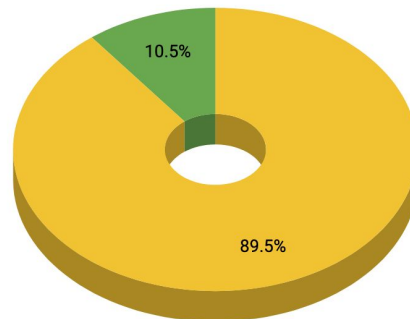

PRIMO KÄYTTÖ

HUMANISTINEN

AMMATTIKORKEAKOULU

Humanistisen ammattikorkeakoulun näkyvässä käytössä käyntien kokonaismäärä vuonna 2018 oli 37 132 käyntiä.

Primo-kantaan kohdistuneiden hakujen osuus oli 13,7%.

Ammattikorkeakoulujen keskiarvoon nähden Primo-hakujen määrä on noin 18% keskiarvosta.

Haut tietokannasta

SOLR	71 489
PRIMO	11 353

Search Backend Actions

Haun kohdetietokanta

- SOLR
- PRIMO

Record Index Actions

Katsottu tietue

- LOCAL
- PCI