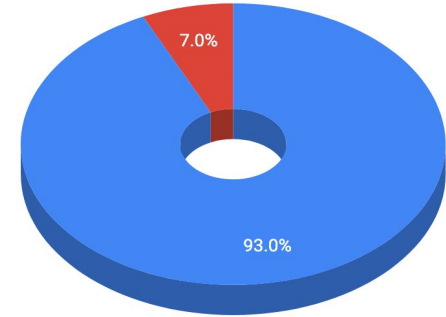

PRIMO KÄYTTÖ

CENTRIA AMMATTIKORKEAKOULU

Centria ammattikorkeakoulun näkymässä käyntien kokonaismäärä vuonna 2018 oli 56 490 käyntiä.

Primo-kantaan kohdistuneiden hakujen osuus oli 7%.

Ammattikorkeakoulujen keskiarvoon nähden Primo-hakujen määrä on noin 10% keskiarvosta.

Haut tietokannasta

SOLR	88 217
PRIMO	6 608

Search Backend Actions

Haun kohdetietokanta

- SOLR
- PRIMO

Record Index Actions

Katsottu tietue

- LOCAL
- PCI