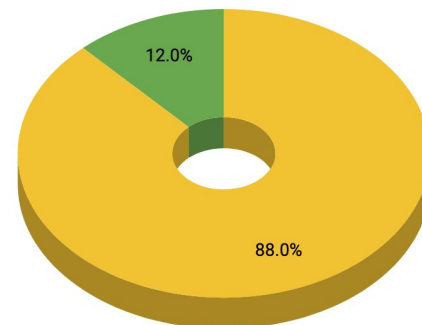

## LAUREA AMMATTIKORKEAKOULU

Laurea ammattikorkeakoulun näkymässä käyntien kokonaismäärä vuonna 2018 oli 234 666 käyntiä.

Primo-kantaan kohdistuneiden hakujen osuus oli 14,8%.

Ammattikorkeakoulujen keskiarvoon nähden Primo-hakujen määrä on noin 141% keskiarvosta. Laurean näkymässä tehdään kaikista ammattikorkeakouluista kolmanneksi eniten Primo-hakuja.

# PRIMO KÄYTTÖ METROPOLIA AMMATTIKORKEAKOULU

Metropolia ammattikorkeakoulun näkymässä käyntien kokonaismäärä vuonna 2018 oli 224 227 käyntiä.

Primo-kantaan kohdistuneiden hakujen osuus oli 12,3%.

Ammattikorkeakoulujen keskiarvoon nähden Primo-hakujen määrä on noin 103% keskiarvosta.