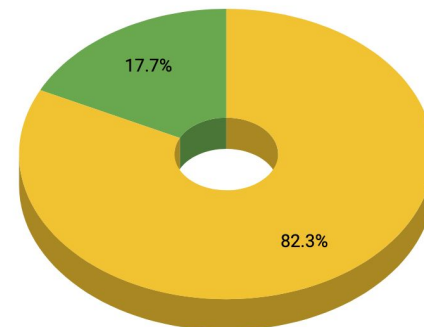

# PRIMO KÄYTTÖ JYVÄSKYLÄN YLIOPISTO

Jyväskylän yliopiston näkymässä käyntien kokonaismäärä vuonna 2018 oli 937 191 käyntiä.

Primo-kantaan kohdistuneiden hakujen osuus oli 22,1%.

Yliopistojen keskiarvoon nähden Primo-hakujen määrä on noin 165% keskiarvosta.