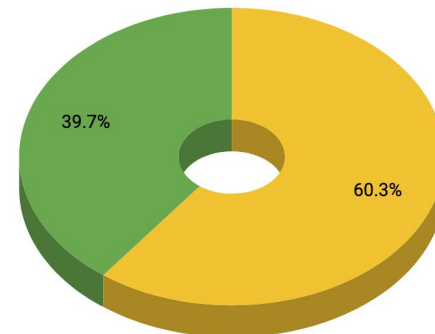

PRIMO KÄYTTÖ NOVIA / TRITONIA

Yrkeshögskolan Novian näkymässä käyntien kokonaismäärä vuonna 2018 oli 34 809 käyntiä.

Primo-kantaan kohdistuneiden hakujen osuus oli 40,5%.

Yhteiskirjastojen (AMK) keskiarvoon nähden Primo-hakujen määrä on noin 174% keskiarvosta.

Haut tietokannasta

SOLR	63 025
PRIMO	42 903

Search Backend Actions

Haun kohdetietokanta

- SOLR
- PRIMO

Record Index Actions

Katsottu tietue

- LOCAL
- PCI