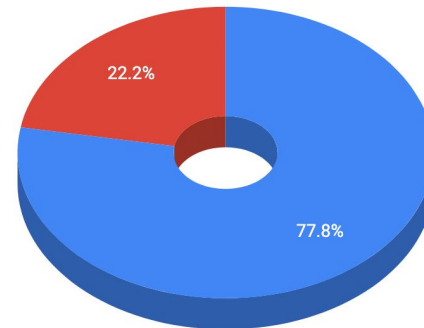

PRIMO KÄYTTÖ TAIDEYLIOPISTO

Taideyliopiston näkymässä käyntien kokonaismäärä vuonna 2018 oli 13 786 käyntiä.

Primo-kantaan kohdistuneiden hakujen osuus oli 22,2%.

Yliopistojen keskiarvoon nähden Primo-hakujen määrä on noin 4% keskiarvosta.

Haut tietokannasta

SOLR	38 527
PRIMO	11 010

Search Backend Actions

Haun kohdetietokanta

- SOLR
- PRIMO

Record Index Actions

Katsottu tietue

- LOCAL
- PCI