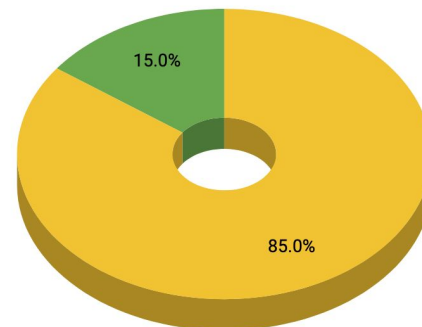

PRIMO KÄYTTÖ

LAHDEN KORKEAKOULUKIRJASTO

Lahden korkeakoulukirjaston näkymässä käyntien kokonaismäärä vuonna 2018 oli 118 190 käyntiä.

Primo-kantaan kohdistuneiden hakujen osuus oli 17,1%.

Ammattikorkeakoulujen keskiarvoon nähden Primo-hakujen määrä on noin 652% keskiarvosta, mikä on kokonaismäärällisesti eniten Primo-hakuja ammattikorkeakoulujen ryhmässä. Lahden korkeakoulukirjaston näkymässä tehtiin myös muuten enemmän hakuja kuin keskimäärin (Lahden korkeakoulukirjasto 2,7 hakuja / käynti, ryhmän keskiarvo 2,1 hakuja / käynti).

Haut tietokannasta

SOLR	2 012 945
PRIMO	416 409

Search Backend Actions

Haun kohdetietokanta

- SOLR
- PRIMO

Record Index Actions

Katsottu tietue

- LOCAL
- PCI