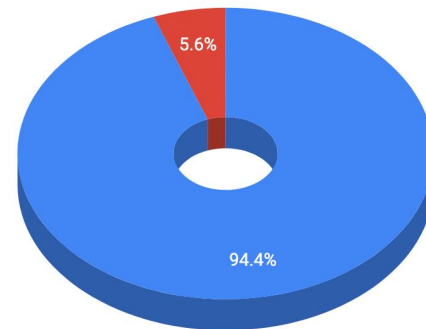

PRIMO KÄYTTÖ

SAVONIA-AMMATTIKORKEAKOULU

Savonia-ammattikorkeakoulun näkymässä käyntien kokonaismäärä vuonna 2018 oli 125 395 käyntiä.

Primo-kantaan kohdistuneiden hakujen osuus oli 5,6%.

Ammattikorkeakoulujen keskiarvoon nähden Primo-hakujen määrä on noin 27% keskiarvosta.

Haut tietokannasta

SOLR	288 787
PRIMO	17 214

Search Backend Actions

Haun kohdetietokanta

● SOLR

● PRIMO

Record Index Actions

Katsottu tietue

● LOCAL

● PCI