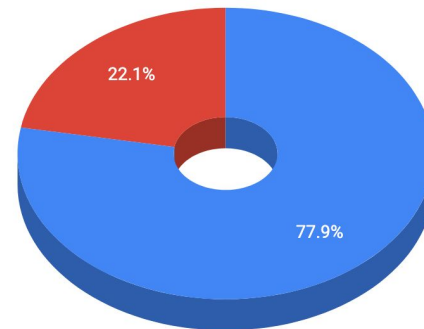

PRIMO KÄYTTÖ ITÄ-SUOMEN YLIOPISTO

Itä-Suomen yliopiston näkymässä käyntien kokonaismäärä vuonna 2018 oli 700 001 käyntiä.

Primo-kantaan kohdistuneiden hakujen osuus oli 22,1%.

Yliopistojen keskiarvoon nähden Primo-hakujen määrä on noin 202% keskiarvosta.

Haut tietokannasta

SOLR	1 872 306
PRIMO	532 578

Search Backend Actions

Haun kohdetietokanta

- SOLR
- PRIMO

Record Index Actions

Katsottu tietue

- LOCAL
- PCI