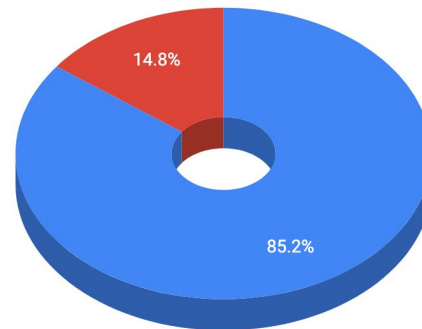

PRIMO KÄYTTÖ

LAUREA AMMATTIKORKEAKOULU

Laurea ammattikorkeakoulun näkymässä käyntien kokonaismäärä vuonna 2018 oli 234 666 käyntiä.

Primo-kantaan kohdistuneiden hakujen osuus oli 14,8%.

Ammattikorkeakoulujen keskiarvoon nähden Primo-hakujen määrä on noin 141% keskiarvosta. Laurean näkymässä tehdään kaikista ammattikorkeakouluista kolmanneksi eniten Primo-hakuja.

Haut tietokannasta

SOLR	517 390
PRIMO	89 966

Search Backend Actions

Haun kohdetietokanta

- SOLR
- PRIMO

Record Index Actions

Katsottu tietue

- LOCAL
- PCI