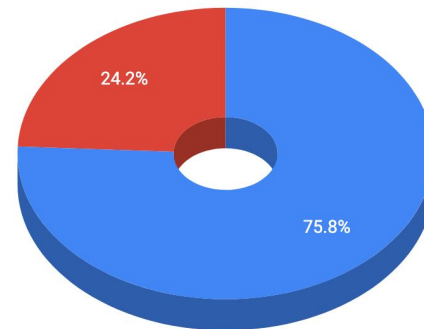

PRIMO KÄYTTÖ

ÅBO AKADEMI

Åbo Akademin näkyvässä käytössä käytettyjen kokonaismäärä vuonna 2018 oli 211 211 käyntiä.

Primo-kantaan kohdistuneiden hakujen osuus oli 24,2%.

Yliopistojen keskiarvoon nähden Primo-hakujen määrä on noin 51% keskiarvosta.

Haut tietokannasta

SOLR	420 077
PRIMO	134 437

Search Backend Actions

Haun kohdetietokanta

- SOLR
- PRIMO

Record Index Actions

Katsottu tietue

- LOCAL
- PCI