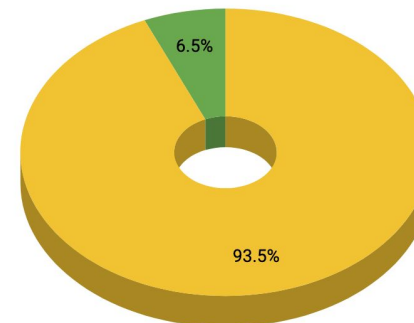

## JYVÄSKYLÄN AMMATTIKORKEAKOULU

Jyväskylän ammattikorkeakoulun näkymässä käyntien kokonaismäärä vuonna 2018 oli 217 852 käyntiä.

Primo-kantaan kohdistuneiden hakujen osuus oli 11,3%.

Ammattikorkeakoulujen keskiarvoon nähden Primo-hakujen määrä on noin 95% keskiarvosta.

# PRIMO KÄYTTÖ KAAKKOIS-SUOMEN AMMATTIKORKEAKOULU

Kaakkois-Suomen ammattikorkeakoulun näkymässä käyntien kokonaismäärä vuonna 2018 oli 211 762 käyntiä.

Primo-kantaan kohdistuneiden hakujen osuus oli 12%.