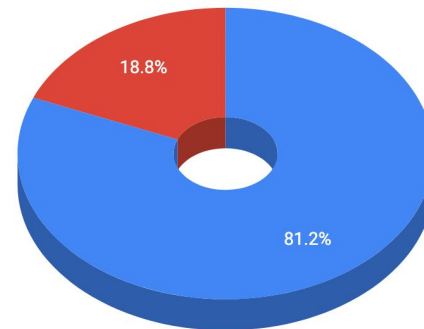

PRIMO KÄYTTÖ JYVÄSKYLÄN YLIOPISTO

Jyväskylän yliopiston näkymässä käyntien kokonaismäärä vuonna 2018 oli 937 191 käyntiä.

Primo-kantaan kohdistuneiden hakujen osuus oli 22,1%.

Yliopistojen keskiarvoon nähden Primo-hakujen määrä on noin 165% keskiarvosta.

Haut tietokannasta

SOLR	1 885 468
PRIMO	435 225

Search Backend Actions

Haun kohdetietokanta

- SOLR
- PRIMO

Record Index Actions

Katsottu tietue

- LOCAL
- PCI