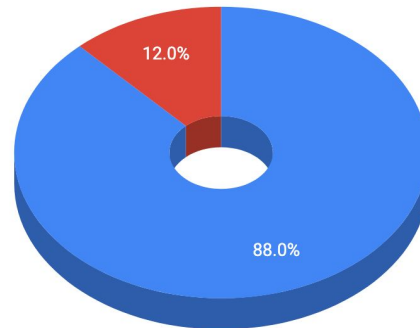

PRIMO KÄYTTÖ KAAKKOIS-SUOMEN AMMATTIKORKEAKOULU

Kaakkois-Suomen ammattikorkeakoulun näkymässä käyntien kokonaismäärä vuonna 2018 oli 211 762 käyntiä.

Primo-kantaan kohdistuneiden hakujen osuus oli 12%.

Ammattikorkeakoulujen keskiarvoon nähden Primo-hakujen määrä on noin 90% keskiarvosta.

Haut tietokannasta

SOLR	422 136
PRIMO	57 543

Search Backend Actions

Haun kohdetietokanta

- SOLR
- PRIMO

Record Index Actions

Katsottu tietue

- LOCAL
- PCI