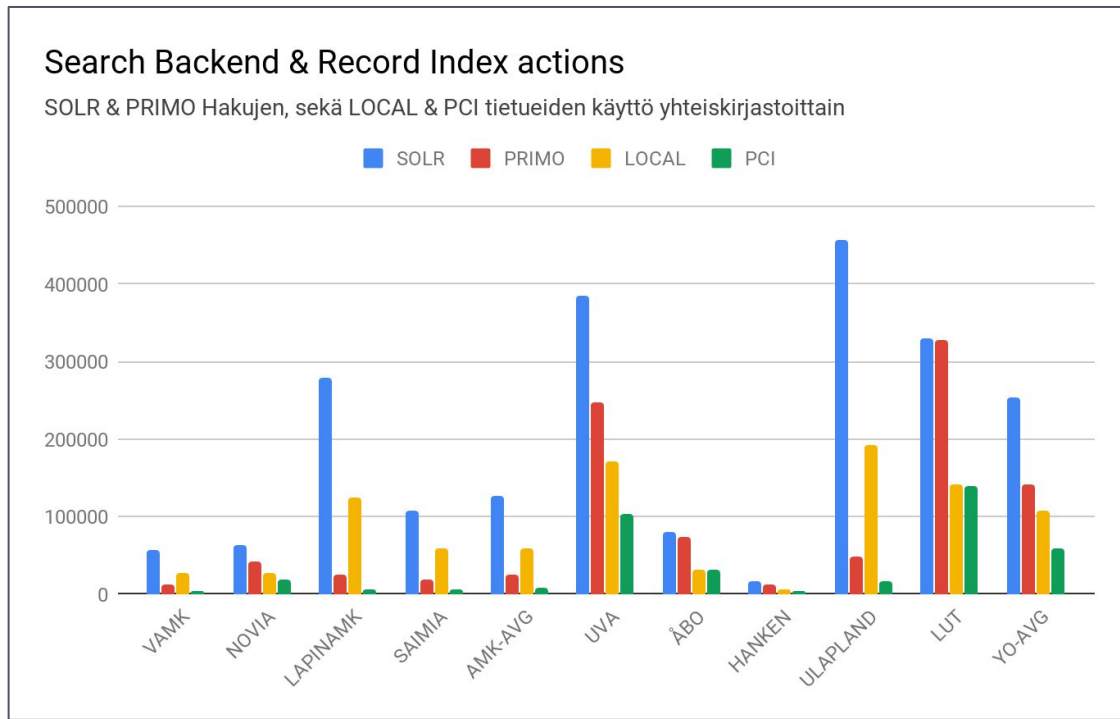

KÄYTTÖ YHTEISKIRJASTOJEN ALINÄKYMISSE

	SearchBackend		RecordIndex	
	SOLR	PRIMO	LOCAL	PCI
AMK				
VAMK	56939	11886	27592	4020
NOVIA	63025	42903	27150	17863
LAPINAMK	278918	26154	123724	7111
SAIMIA	106737	17853	59214	5751
AMK-AVG	126405	24699	59420	8686
YHTEENSÄ	505619	98796	237680	34745
YO				
UVA	383914	246830	170450	103183
ÅBO	80837	73887	30959	31317
HANKEN	15995	11520	6883	4344
ULAPLAND	457659	48242	192245	15744
LUT	330698	326823	142130	140383
YO-AVG	253821	141460	108533	58994
YHTEENSÄ	1269103	707302	542667	294971