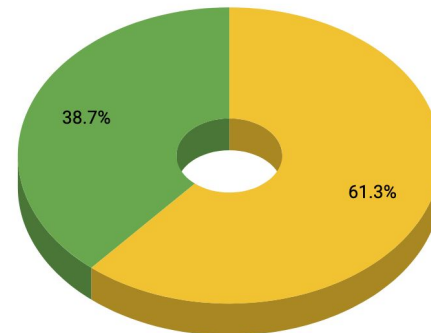

PRIMO KÄYTTÖ HANKEN / TRITONIA

Svenska Handelshögskolanin näkymässä käytien kokonaismäärä vuonna 2018 oli 10 716 käyntiä.

Primo-kantaan kohdistuneiden hakujen osuus oli 41,9%.

Yhteiskirjastojen (YO) keskiarvoon nähden Primo-hakujen määrä on noin 8% keskiarvosta.

Haut tietokannasta

SOLR	15 995
PRIMO	11 520

Search Backend Actions

Haun kohdetietokanta

- SOLR
- PRIMO

Record Index Actions

Katsottu tietue

- LOCAL
- PCI