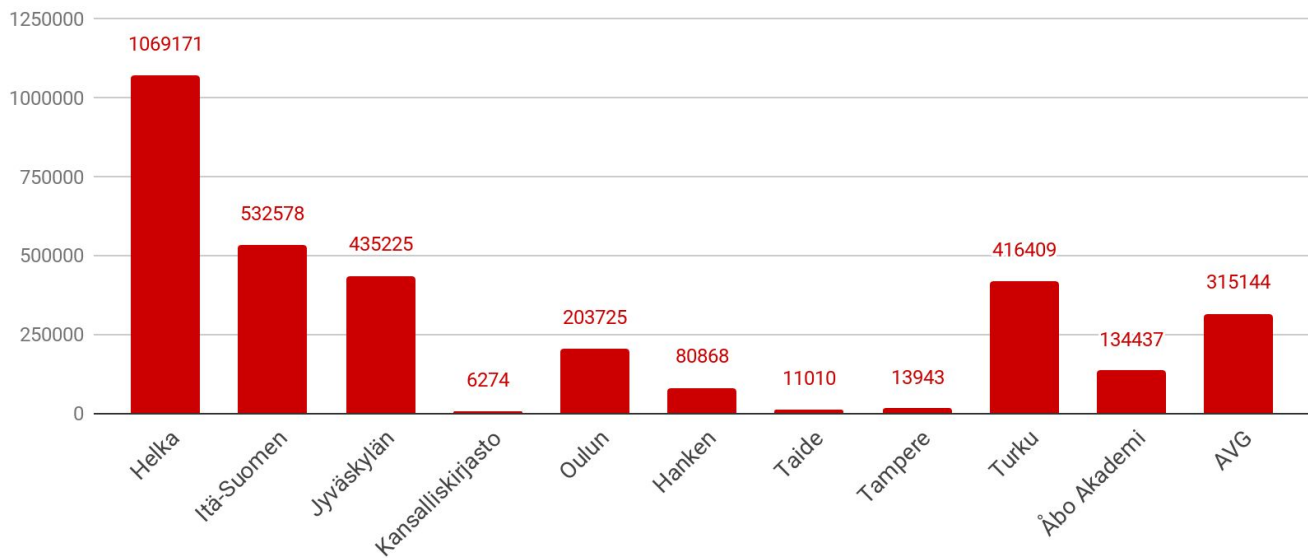

PRIMO HAKUJEN MÄÄRÄ YLIOPISTOITTAIN

PRIMO Search Actions

PRIMO hakujen määrä yliopistoittain