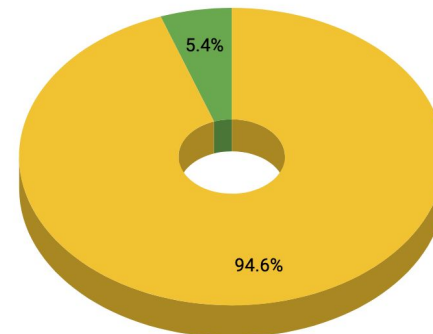

PRIMO KÄYTTÖ

LAPIN AMK / LAPIN KORKEAKOULUKIRJASTO

Lapin ammattikorkeakoulun näkyvässä käytin kokonaismäärä vuonna 2018 oli 127 798 käyntiä.

Primo-kantaan kohdistuneiden hakujen osuus oli 8,6%.

Yhteiskirjastojen (AMK) keskiarvoon nähden Primo-hakujen määrä on noin 106% keskiarvosta.

Haut tietokannasta

SOLR	278 918
PRIMO	26 154

Search Backend Actions

Haun kohdetietokanta

● SOLR

● PRIMO

Record Index Actions

Katsottu tietue

● LOCAL

● PCI