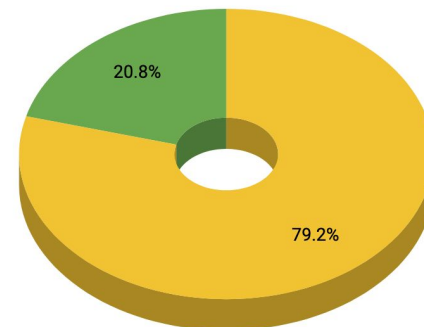

PRIMO KÄYTTÖ TAIDEYLIOPISTO

Taideyliopiston näkymässä käyntien kokonaismäärä vuonna 2018 oli 13 786 käyntiä.

Primo-kantaan kohdistuneiden hakujen osuus oli 22,2%.

Yliopistojen keskiarvoon nähden Primo-hakujen määrä on noin 4% keskiarvosta.

Haut tietokannasta

SOLR	38 527
PRIMO	11 010

Search Backend Actions

Haun kohdetietokanta

- SOLR
- PRIMO

Record Index Actions

Katsottu tietue

- LOCAL
- PCI