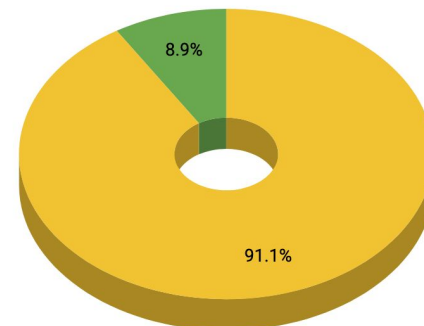

PRIMO KÄYTTÖ

TURUN AMMATTIKORKEAKOULU

Turun ammattikorkeakoulun näkymässä käyntien kokonaismäärä vuonna 2018 oli 207 007 käyntiä.

Primo-kantaan kohdistuneiden hakujen osuus oli 11,4%.

Ammattikorkeakoulujen keskiarvoon nähden Primo-hakujen määrä on noin 105% keskiarvosta.

Haut tietokannasta

SOLR	519 796
PRIMO	67 051

Search Backend Actions

Haun kohdetietokanta

● SOLR

● PRIMO

Record Index Actions

Katsottu tietue

● LOCAL

● PCI