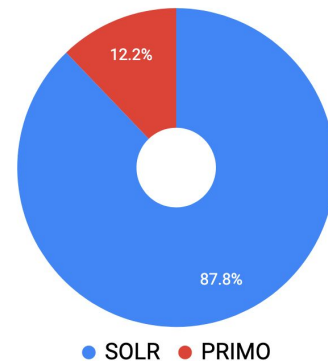

PRIMO JA SOLR HAKUJEN OSUDET AMMATTIKORKEAKOULUISSA