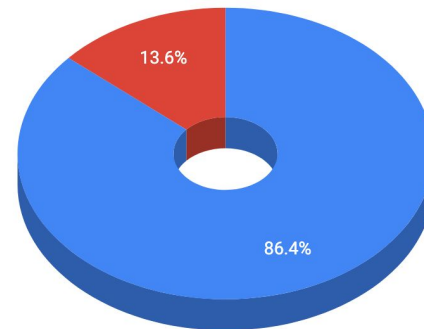

PRIMO KÄYTTÖ OULUN YLIOPISTO

Oulun yliopiston näkymässä käyntien kokonaismäärä vuonna 2018 oli 743 121 käyntiä.

Primo-kantaan kohdistuneiden hakujen osuus oli 13,6%.

Yliopistojen keskiarvoon nähden Primo-hakujen määrä on noin 77% keskiarvosta.

Haut tietokannasta

SOLR	1 293 032
PRIMO	203 725

Search Backend Actions

Haun kohdetietokanta

- SOLR
- PRIMO

Record Index Actions

Katsottu tietue

- LOCAL
- PCI