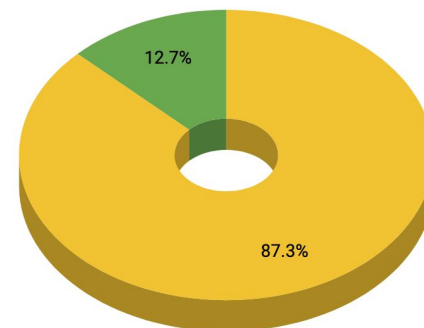

# PRIMO KÄYTTÖ KANSALLISKIRJASTO

Kansalliskirjaston näkymässä käyntien kokonaismäärä vuonna 2018 oli 135 823 käyntiä.

Primo-kantaan kohdistuneiden hakujen osuus oli 2,6%.

Yliopistojen keskiarvoon nähden Primo-hakujen määrä on noin 2% keskiarvosta.