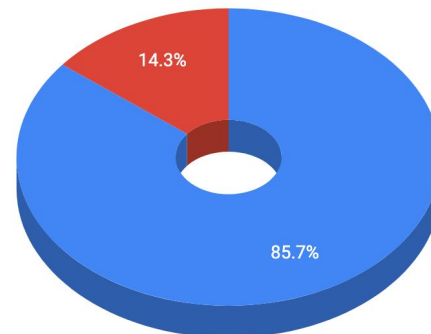

PRIMO KÄYTTÖ

SAIMIA / LAPPEENRANNAN TIEDEKIRJASTO

Saimaan ammattikorkeakoulun näkymässä käyntien kokonaismäärä vuonna 2018 oli 53 064 käyntiä.

Primo-kantaan kohdistuneiden hakujen osuus oli 14,3%.

Yhteiskirjastojen (AMK) keskiarvoon nähden Primo-hakujen määrä on noin 72% keskiarvosta.

Haut tietokannasta

SOLR	106 737
PRIMO	17 853

Search Backend Actions

Haun kohdetietokanta

- SOLR
- PRIMO

Record Index Actions

Katsottu tietue

- LOCAL
- PCI