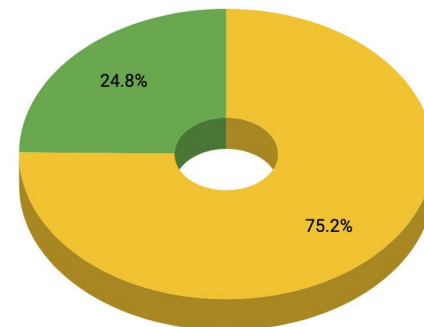

PRIMO KÄYTTÖ AALTO-YLIOPISTO

Aalto-yliopiston näkymässä käyntien kokonaismäärä vuonna 2018 oli 432 672 käyntiä.

Primo-kantaan kohdistuneiden hakujen osuus oli 25,9%.

Yliopistojen keskiarvoon nähden Primo-hakujen määrä on noin 101% keskiarvosta.

Haut tietokannasta

SOLR	768 082
PRIMO	268 012

Search Backend Actions

Haun kohdetietokanta

- SOLR
- PRIMO

Record Index Actions

Katsottu tietue

- LOCAL
- PCI