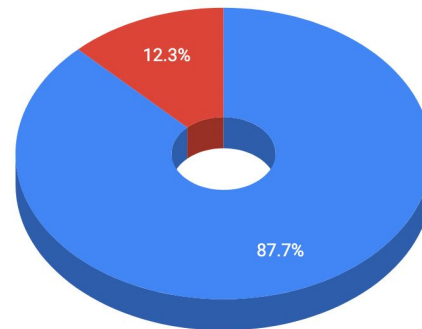

PRIMO KÄYTTÖ METROPOLIA AMMATTIKORKEAKOULU

Metropolia ammattikorkeakoulun näkymässä käyntien kokonaismäärä vuonna 2018 oli 224 227 käyntiä.

Primo-kantaan kohdistuneiden hakujen osuus oli 12,3%.

Ammattikorkeakoulujen keskiarvoon nähden Primo-hakujen määrä on noin 103% keskiarvosta.

Haut tietokannasta

SOLR	467 995
PRIMO	65 806

Search Backend Actions

Haun kohdetietokanta

- SOLR
- PRIMO

Record Index Actions

Katsottu tietue

- LOCAL
- PCI