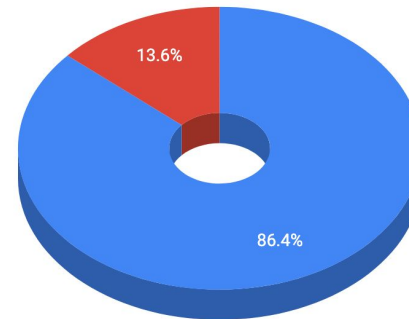

PRIMO KÄYTTÖ HÄMEEN AMMATTIKORKEAKOULU

Hämeen ammattikorkeakoulun näkyvässä käytin kokonaismäärä vuonna 2018 oli 102 499 käyntiä.

Primo-kantaan kohdistuneiden hakujen osuus oli 13,6%.

Ammattikorkeakoulujen keskiarvoon nähden Primo-hakujen määrä on noin 317% keskiarvosta, mikä tarkoittaa toiseksi suurinta Primo-hakujen määrää kaikista ammattikorkeakouluista.

Haut tietokannasta

SOLR	1 293 032
PRIMO	203 725

Search Backend Actions

Haun kohdetietokanta

- SOLR
- PRIMO

Record Index Actions

Katsottu tietue

- LOCAL
- PCI