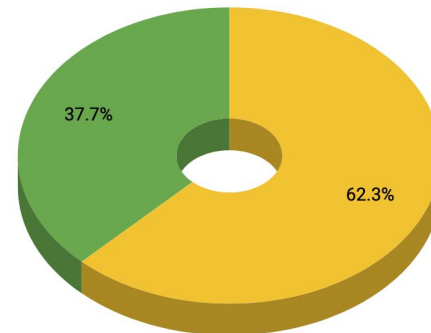

PRIMO KÄYTTÖ

VAASAN YLIOPISTO / TRITONIA

Vaasan yliopiston näkyvässä käytössä käytettyjen kokonaismäärä vuonna 2018 oli 186 701 käyntiä.

Primo-kantaan kohdistuneiden hakujen osuus oli 39,1%.

Yhteiskirjastojen (YO) keskiarvoon nähden Primo-hakujen määrä on noin 174% keskiarvosta.

Haut tietokannasta

SOLR	383 914
PRIMO	246 830

Search Backend Actions

Haun kohdetietokanta

- SOLR
- PRIMO

Record Index Actions

Katsottu tietue

- LOCAL
- PCI