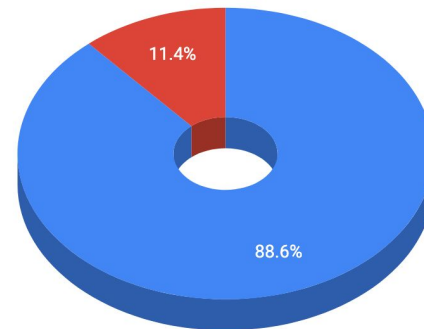

PRIMO KÄYTTÖ

TURUN AMMATTIKORKEAKOULU

Turun ammattikorkeakoulun näkymässä käyntien kokonaismäärä vuonna 2018 oli 207 007 käyntiä.

Primo-kantaan kohdistuneiden hakujen osuus oli 11,4%.

Ammattikorkeakoulujen keskiarvoon nähden Primo-hakujen määrä on noin 105% keskiarvosta.

Haut tietokannasta

SOLR	519 796
PRIMO	67 051

Search Backend Actions

Haun kohdetietokanta

● SOLR

● PRIMO

Record Index Actions

Katsottu tietue

● LOCAL

● PCI