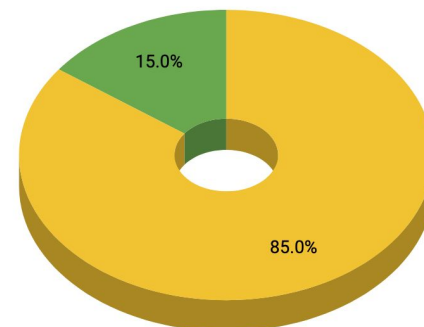

PRIMO KÄYTTÖ TURUN YLIOPISTO

Tampereen yliopiston näkymässä käyntien kokonaismäärä vuonna 2018 oli 1 219 376 käyntiä.

Primo-kantaan kohdistuneiden hakujen osuus oli 17,1%.

Yliopistojen keskiarvoon nähden Primo-hakujen määrä on noin 158% keskiarvosta.

Haut tietokannasta

SOLR	2 012 945
PRIMO	416 409

Search Backend Actions

Haun kohdetietokanta

- SOLR
- PRIMO

Record Index Actions

Katsottu tietue

- LOCAL
- PCI