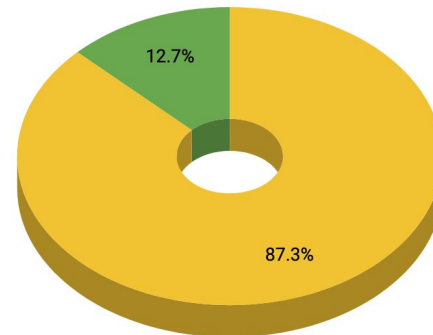

# PRIMO KÄYTTÖ NOVIA / TRITONIA

Yrkeshögskolan Novian näkymässä käyntien kokonaismäärä vuonna 2018 oli 34 809 käyntiä.

Primo-kantaan kohdistuneiden hakujen osuus oli 40,5%.

Yhteiskirjastojen (AMK) keskiarvoon nähden Primo-hakujen määrä on noin 174% keskiarvosta.