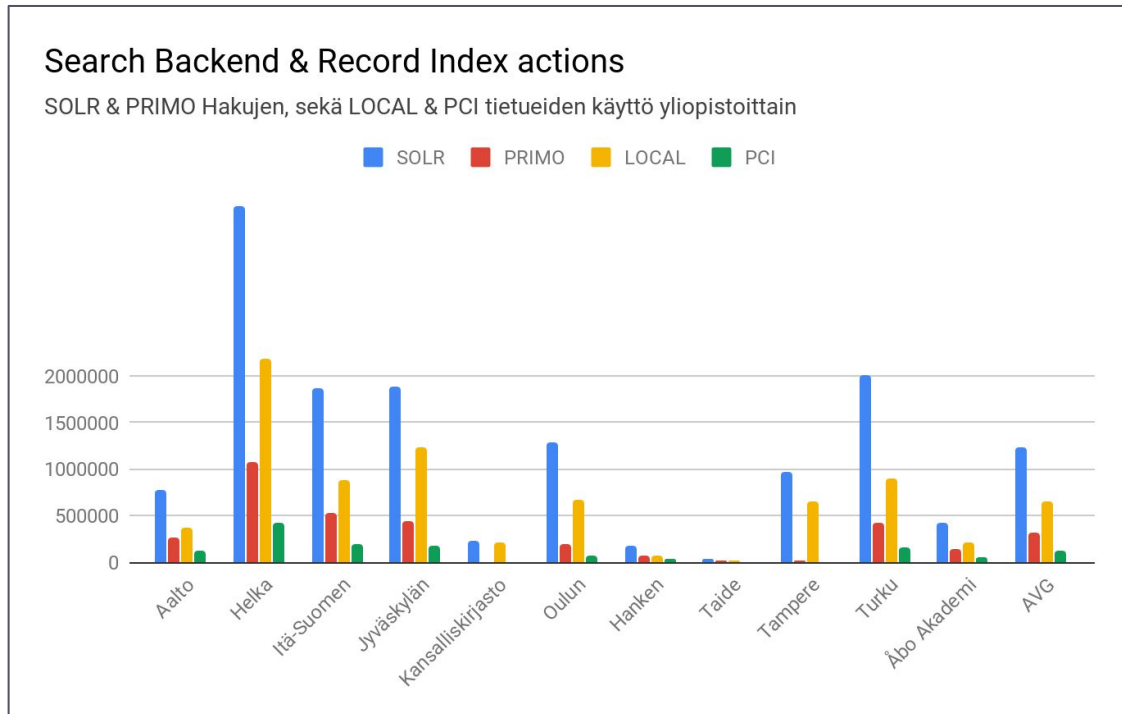

KÄYTTÖ YLIOPISTOITTAIN

	SearchBackend		RecordIndex	
	SOLR	PRIMO	LOCAL	PCI
Aalto	768082	268012	371645	122670
Helka	3821886	1069171	2182790	429311
Itä-Suomen	1872306	532578	886936	191370
Jyväskylän	1885468	435225	1233175	180043
Kansalliskirjasto*	237760	6274	206150	1274
Oulun	1293032	203725	670486	79477
Hanken	174492	80868	68925	32077
Taide	38527	11010	15517	4079
Tampere*	976522	13943	644811	3813
Turku	2012945	416409	892808	157276
Åbo Akademi	420077	134437	209093	57644
KESKIARVO* (AVG)	1228682	315144	653138	125395
YHTEENSÄ	13501097	3171652	7382336	1259034

Tampereen Teknillisen Yliopiston ja Maanpuolustuskorkeakoulun osalta Primo-hausta ei ole tilastoja Matomo-järjestelmässä vuodelta 2018.

*Kansalliskirjaston ja Tampereen yliopiston luvut eivät ole mukana keskiarvossa, sillä niiden hakupalveluiden kokonaisuus poikkesi muista yliopistokirjastoista 2018.