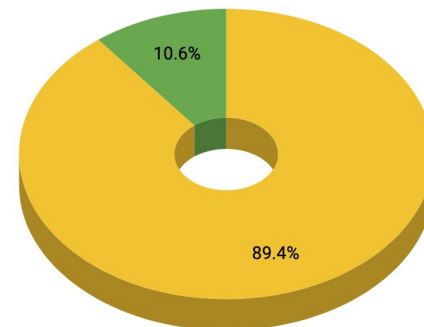

PRIMO KÄYTTÖ OULUN YLIOPISTO

Oulun yliopiston näkymässä käyntien kokonaismäärä vuonna 2018 oli 743 121 käyntiä.

Primo-kantaan kohdistuneiden hakujen osuus oli 13,6%.

Yliopistojen keskiarvoon nähden Primo-hakujen määrä on noin 77% keskiarvosta.

Haut tietokannasta

SOLR	1 293 032
PRIMO	203 725

Search Backend Actions

Haun kohdetietokanta

- SOLR
- PRIMO

Record Index Actions

Katsottu tietue

- LOCAL
- PCI