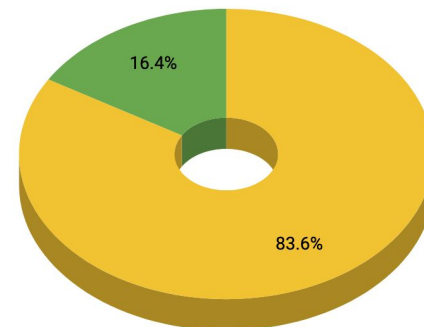

PRIMO KÄYTTÖ

HELKA-KIRJASTOT: HELSINGIN YLIOPISTO

Helsingin yliopiston Helka-kirjastojen näkymässä käyntien kokonaismäärä vuonna 2018 oli 2 069 027 käyntiä.

Primo-kantaan kohdistuneiden hakujen osuus oli 21,9%.

Yliopistojen keskiarvoon nähden Primo-hakujen määrä on noin 405% keskiarvosta.

Haut tietokannasta

SOLR	3 821 886
PRIMO	1 069 171

Search Backend Actions

Haun kohdetietokanta

- SOLR
- PRIMO

Record Index Actions

Katsottu tietue

- LOCAL
- PCI