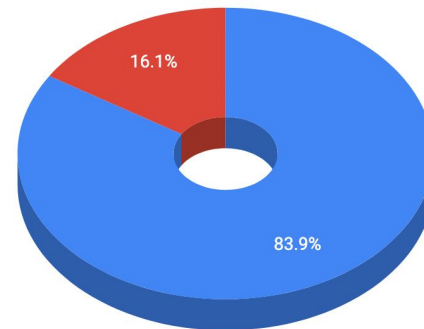

PRIMO KÄYTTÖ

YRKESHÖGSKOLAN ARCADA

Arcadan näkyvässä käytössä olevien kyselyjen kokonaismäärä vuonna 2018 oli 41 150 kyselyä.

Primo-kantaan kohdistuneiden kyselyjen osuus oli 16,1%.

Ammattikorkeakoulujen keskiarvoon nähden Primo-kyselyjen määrä on noin 28% keskiarvosta.

Haut tietokannasta

SOLR	93 825
PRIMO	17 987

Search Backend Actions

Haun kohdetietokanta

● SOLR

● PRIMO

Record Index Actions

Katsottu tietue

● LOCAL

● PCI