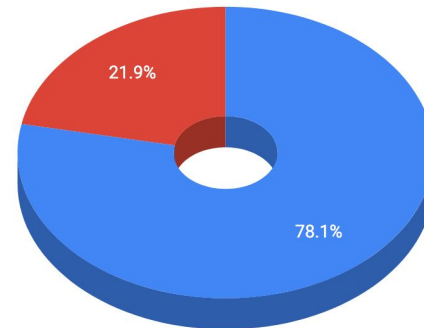

PRIMO KÄYTTÖ

HELKA-KIRJASTOT: HELSINGIN YLIOPISTO

Helsingin yliopiston Helka-kirjastojen näkymässä käyntien kokonaismäärä vuonna 2018 oli 2 069 027 käyntiä.

Primo-kantaan kohdistuneiden hakujen osuus oli 21,9%.

Yliopistojen keskiarvoon nähden Primo-hakujen määrä on noin 405% keskiarvosta.

Haut tietokannasta

SOLR	3 821 886
PRIMO	1 069 171

Search Backend Actions

Haun kohdetietokanta

- SOLR
- PRIMO

Record Index Actions

Katsottu tietue

- LOCAL
- PCI