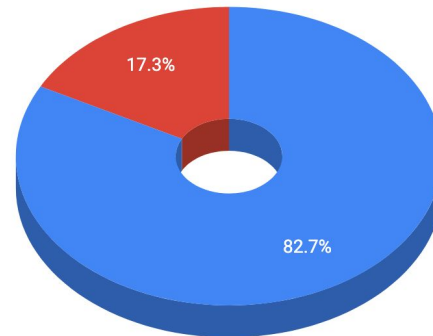

PRIMO KÄYTTÖ

VAMK / TRITONIA

Vaasan ammattikorkeakoulun näkymässä käyntien kokonaismäärä vuonna 2018 oli 36 034 käyntiä.

Primo-kantaan kohdistuneiden hakujen osuus oli 17,3%.

Yhteiskirjastojen (AMK) keskiarvoon nähden Primo-hakujen määrä on noin 48% keskiarvosta.

Haut tietokannasta

SOLR	56 939
PRIMO	11 886

Search Backend Actions

Haun kohdetietokanta

- SOLR
- PRIMO

Record Index Actions

Katsottu tietue

- LOCAL
- PCI