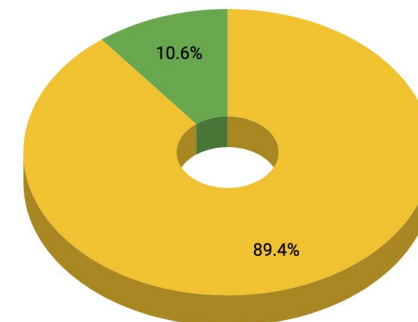

PRIMO KÄYTTÖ HÄMEEN AMMATTIKORKEAKOULU

Hämeen ammattikorkeakoulun näkyvässä käytin kokonaismäärä vuonna 2018 oli 102 499 käyntiä.

Primo-kantaan kohdistuneiden hakujen osuus oli 13,6%.

Ammattikorkeakoulujen keskiarvoon nähden Primo-hakujen määrä on noin 317% keskiarvosta, mikä tarkoittaa toiseksi suurinta Primo-hakujen määrää kaikista ammattikorkeakouluista.

Haut tietokannasta

SOLR	1 293 032
PRIMO	203 725

Search Backend Actions

Haun kohdetietokanta

- SOLR
- PRIMO

Record Index Actions

Katsottu tietue

- LOCAL
- PCI