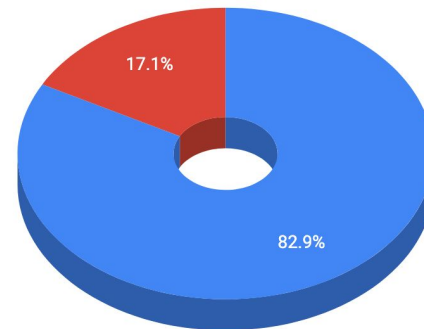

PRIMO KÄYTTÖ TURUN YLIOPISTO

Tampereen yliopiston näkymässä käyntien kokonaismäärä vuonna 2018 oli 1 219 376 käyntiä.

Primo-kantaan kohdistuneiden hakujen osuus oli 17,1%.

Yliopistojen keskiarvoon nähden Primo-hakujen määrä on noin 158% keskiarvosta.

Haut tietokannasta

SOLR	2 012 945
PRIMO	416 409

Search Backend Actions

Haun kohdetietokanta

- SOLR
- PRIMO

Record Index Actions

Katsottu tietue

- LOCAL
- PCI