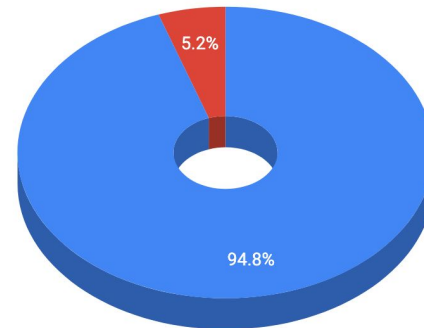

PRIMO KÄYTTÖ

SATAKUNNAN AMMATTIKORKEAKOULU

Satakunnan ammattikorkeakoulun näkyvässä käytien kokonaismäärä vuonna 2018 oli 211 483 käyntiä.

Primo-kantaan kohdistuneiden hakujen osuus oli 5,2%.

Ammattikorkeakoulujen keskiarvoon nähden Primo-hakujen määrä on noin 32% keskiarvosta.

Haut tietokannasta

SOLR	375 789
PRIMO	20 719

Search Backend Actions

Haun kohdetietokanta

- SOLR
- PRIMO

Record Index Actions

Katsottu tietue

- LOCAL
- PCI