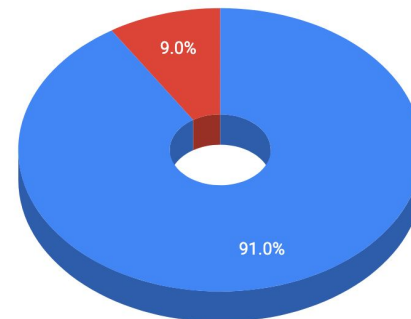

PRIMO KÄYTTÖ

DIAKONIA-AMMATTIKORKEAKOULU

Diakonia-ammattikorkeakoulun näkymässä käyntien kokonaismäärä vuonna 2018 oli 109 795 käyntiä.

Primo-kantaan kohdistuneiden hakujen osuus oli 9%.

Ammattikorkeakoulujen keskiarvoon nähden Primo-hakujen määrä on noin 25% keskiarvosta.

Haut tietokannasta

SOLR	167 704
PRIMO	16 680

Search Backend Actions

Haun kohdetietokanta

- SOLR
- PRIMO

Record Index Actions

Katsottu tietue

- LOCAL
- PCI