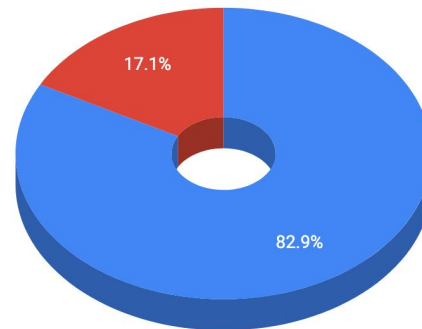

PRIMO KÄYTTÖ

LAHDEN KORKEAKOULUKIRJASTO

Lahden korkeakoulukirjaston näkymässä käyntien kokonaismäärä vuonna 2018 oli 118 190 käyntiä.

Primo-kantaan kohdistuneiden hakujen osuus oli 17,1%.

Ammattikorkeakoulujen keskiarvoon nähden Primo-hakujen määrä on noin 652% keskiarvosta, mikä on kokonaismäärällisesti eniten Primo-hakuja ammattikorkeakoulujen ryhmässä. Lahden korkeakoulukirjaston näkymässä tehtiin myös muuten enemmän hakuja kuin keskimäärin (Lahden korkeakoulukirjasto 2,7 hakuja / käynti, ryhmän keskiarvo 2,1 hakuja / käynti).

Haut tietokannasta

SOLR	2 012 945
PRIMO	416 409

Search Backend Actions

Haun kohdetietokanta

- SOLR
- PRIMO

Record Index Actions

Katsottu tietue

- LOCAL
- PCI