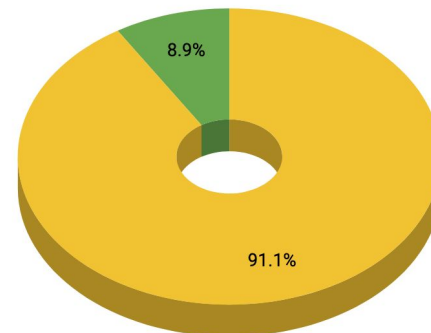

PRIMO KÄYTTÖ

SAIMIA / LAPPEENRANNAN TIEDEKIRJASTO

Saimaan ammattikorkeakoulun näkymässä käyntien kokonaismäärä vuonna 2018 oli 53 064 käyntiä.

Primo-kantaan kohdistuneiden hakujen osuus oli 14,3%.

Yhteiskirjastojen (AMK) keskiarvoon nähden Primo-hakujen määrä on noin 72% keskiarvosta.

Haut tietokannasta

SOLR	106 737
PRIMO	17 853

Search Backend Actions

Haun kohdetietokanta

- SOLR
- PRIMO

Record Index Actions

Katsottu tietue

- LOCAL
- PCI