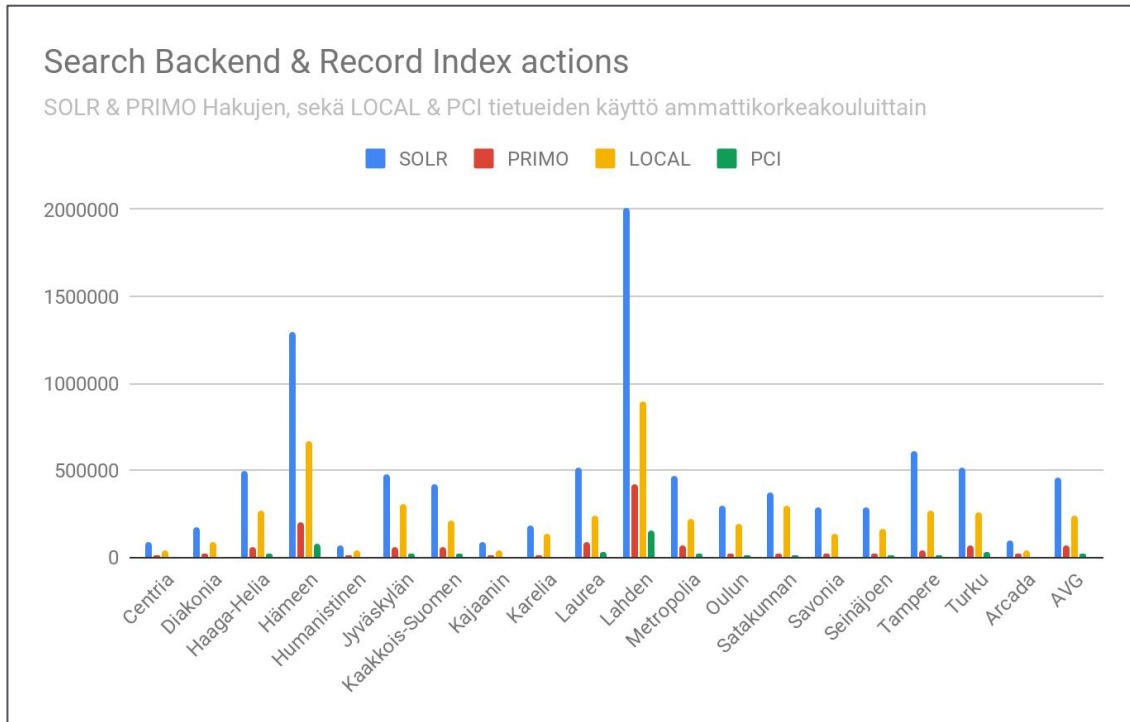

KÄYTTÖ AMMATTIKORKEAKOULUITTAIN

	SearchBackend		RecordIndex	
	SOLR	PRIMO	LOCAL	PCI
Centria	88217	6608	38599	2145
Diakonia	167704	16680	87290	5117
Haaga-Helia	495630	58243	263349	24094
Hämeen	1293032	203725	670486	79477
Humanistinen	71489	11353	39288	4592
Jyväskylän	481114	61206	308110	21274
Kaakkois-Suomen	422136	57543	208162	19450
Kajaanin	89669	6551	40988	1782
Karelia	179508	9398	132330	3264
Laurea	517390	89966	239218	32535
Lahden	2012945	416409	892808	157276
Metropolia	467995	65806	223882	21440
Oulun	297578	24120	188196	7178
Satakunnan	375789	20719	297886	5926
Savonia	288787	17214	135739	5693
Seinäjoen	285995	20585	160170	9306
Tampere	610162	43247	270451	11097
Turku	519796	67051	262051	25503
Arcada	93825	17987	40024	5696
KESKIARVO (AVG)	463146	64270	238381	23522
YHTEENSÄ	8336625	1156868	4290865	423395