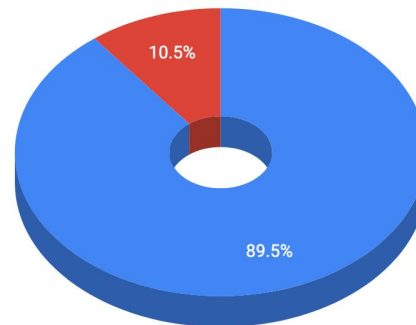

PRIMO KÄYTTÖ

HAAGA-HELIA-AMMATTIKORKEAKOULU

Haaga-Helia-ammattikorkeakoulun näkymässä käyntien kokonaismäärä vuonna 2018 oli 270 163 käyntiä.

Primo-kantaan kohdistuneiden hakujen osuus oli 10,5%.

Ammattikorkeakoulujen keskiarvoon nähden Primo-hakujen määrä on noin 91% keskiarvosta.

Haut tietokannasta

SOLR	495 630
PRIMO	58 243

Search Backend Actions

Haun kohdetietokanta

- SOLR
- PRIMO

Record Index Actions

Katsottu tietue

- LOCAL
- PCI