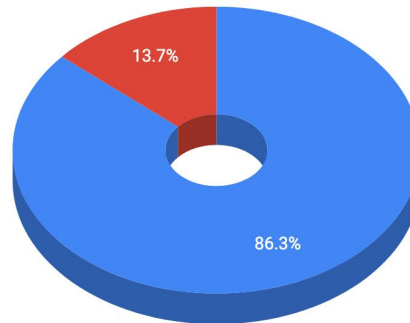

PRIMO KÄYTTÖ

HUMANISTINEN

AMMATTIKORKEAKOULU

Humanistisen ammattikorkeakoulun näkyvässä käytössä käyntien kokonaismäärä vuonna 2018 oli 37 132 käyntiä.

Primo-kantaan kohdistuneiden hakujen osuus oli 13,7%.

Ammattikorkeakoulujen keskiarvoon nähden Primo-hakujen määrä on noin 18% keskiarvosta.

Haut tietokannasta

SOLR	71 489
PRIMO	11 353

Search Backend Actions

Haun kohdetietokanta

- SOLR
- PRIMO

Record Index Actions

Katsottu tietue

- LOCAL
- PCI