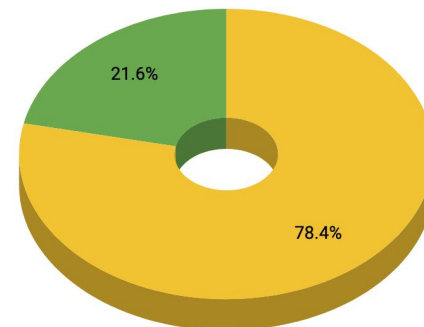

PRIMO KÄYTTÖ

ÅBO AKADEMI

Åbo Akademin näkyvässä käytössä käytettyjen kokonaismäärä vuonna 2018 oli 211 211 käyntiä.

Primo-kantaan kohdistuneiden hakujen osuus oli 24,2%.

Yliopistojen keskiarvoon nähden Primo-hakujen määrä on noin 51% keskiarvosta.

Haut tietokannasta

SOLR	420 077
PRIMO	134 437

Search Backend Actions

Haun kohdetietokanta

- SOLR
- PRIMO

Record Index Actions

Katsottu tietue

- LOCAL
- PCI