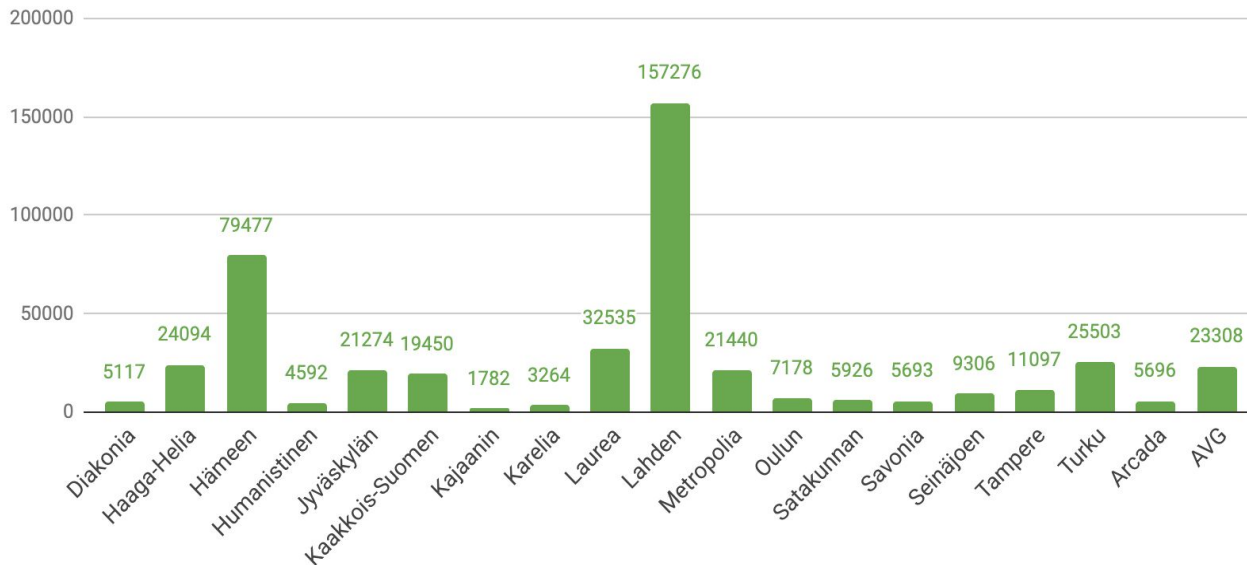

PRIMO TIETUEIDEN KÄYTTÖ AMMATTIKORKEAKOULUITTAIN

PCI Record Index Actions

PRIMO tietueiden katselut ammattikorkeakouluittain