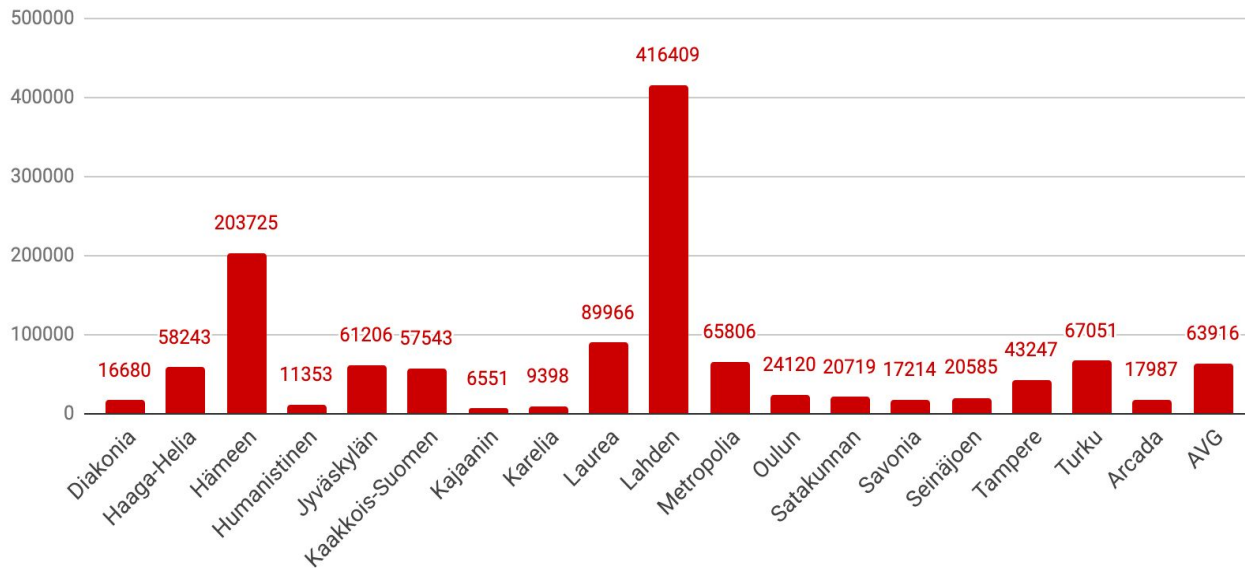

PRIMO HAKUJEN MÄÄRÄ AMMATTIKORKEAKOULUITTAIN

PRIMO Search Actions

PRIMO hakujen määrä ammattikorkeakouluittain