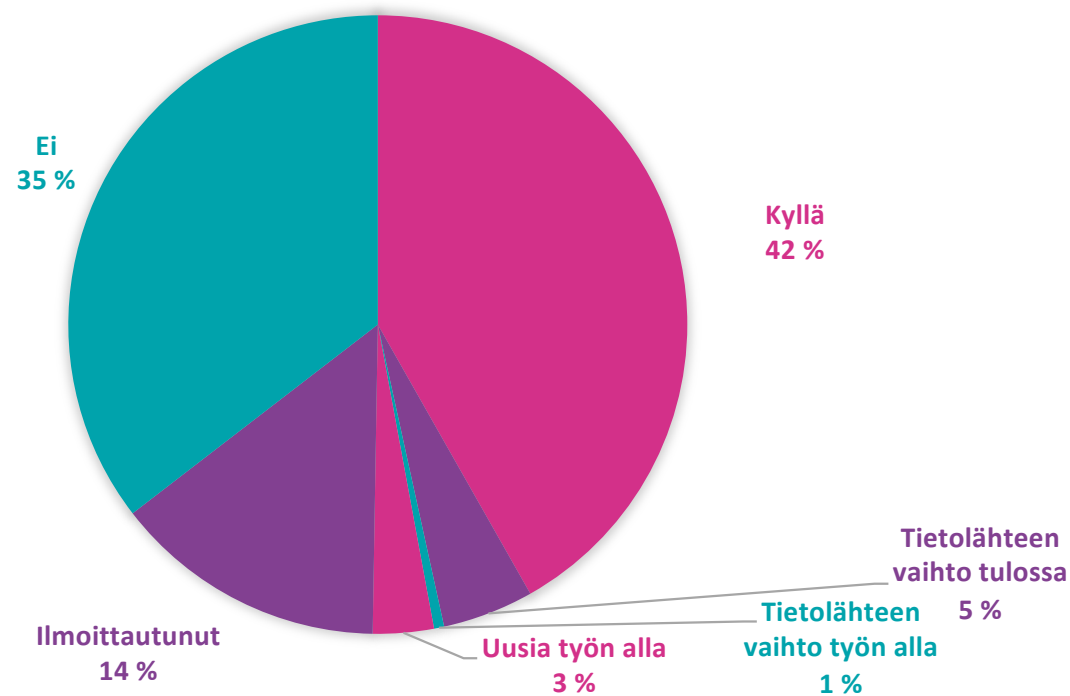

Museoiden liittymiset ja muutostilanteet

AMMATILLISET MUSEOT FINNASSA 25.4.2024

Finna-työn tilanne järjestelmittäin 2024 eteenpäin

Järjestelmä	Collecte	YKSA	Museum+	Muusa	Profium Sense	Omeka S	MIP	Memoron	Collection Pro
Tietolähteen vaihdot	10	1	2 + kaikkien uudelleen aravointi!	-	-	-	-	-	-
Uudet	8	5	8	4	1	3	1-3	4	1
Kimpoista uusia, myös paikallismuseoita	?	5+ 8< +?	-	-	3 + ?	-	-	-	-
Yhteensä	18	19<	10 +	4	5<	3	1-3	4	1