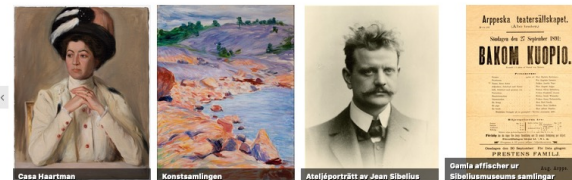

Välkommen att utforska våra samlingar!

Ett urval ur våra samlingar