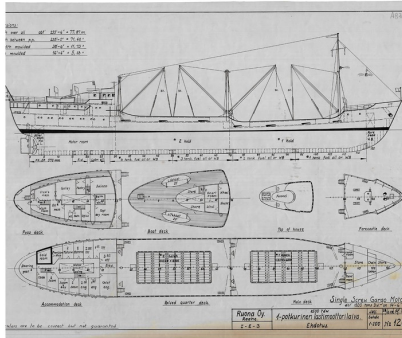

Inventaarionro KK5596:6.KE.4

Mitat 6,0 x 6,0 cm

Kuvaustiedot valmistusaika: 1966
Suomi, Ähtäri
Kyytinen, Pekka, kuvaaja

Aiheen paikka Suomi, Ähtäri; Ähtäri

Aiheen aika 1966

Aiheet [kissa](#)
[kotieläimet](#)
[kahvipannut](#)
[Suomi, Ähtäri; Ähtäri](#)
[1966](#)

Luokitus [negatiivi](#) (luokitus)

Ajankohtaista

Raahan museo on julkaissut Ruona Oy:n teollisuushistoriallisen arkiston Finnassa

Julkaistu 9.2.2023

Saamelaimuseo Siida juhlistaa saamelaisten kansallispäivää avaamalla saamenpukukokoelmansa Finnassa