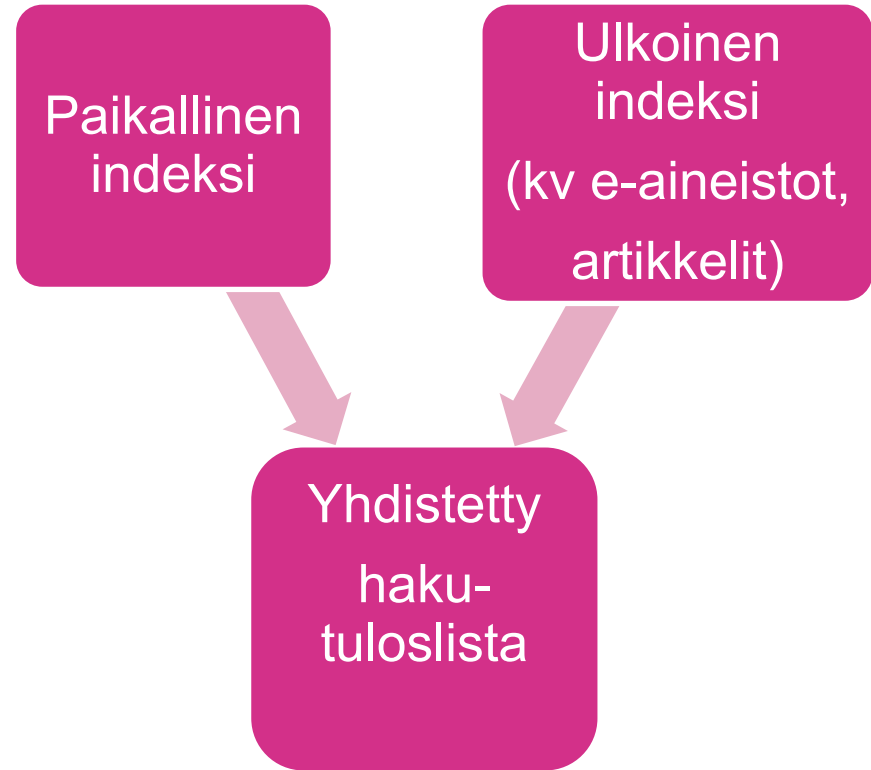

E-aineistot

Ulkoinen indeksi, linkitykset

- Käyttäjätestejä tehty
- Asetustestauksia tulossa
- Suosituksia tulossa

- Testaajat kokivat yhdistetyn katutuloslistan hyödylliseksi ja tarpeelliseksi:
 - Haun kohdistuminen yhdellä haulla mahdollisimman laajalle helpotti tiedonhakua verrattuna erillisiin välilehtiin.
 - Osa käyttäjistä oli ennenkin olettanut että kaikki artikkelit olisivat mukana oletusvälilehdellä.
 - Käyttäjät löysivät etsimänsä hyvin.

- Testissä laajasti: Kirjaston oma kokoelma + lisää Finnan indeksin tietolähteitä + CDI
- Useamman eri tietolähteen yhdistämisen haasteita
 - Käyttäjät olivat tottuneet saamaan ensin kirjatuloksia -> Testataan vielä parhaita mahdollisia asetuksia, jotta hakutulosten järjestys on odotustenmukainen
 - Uusia toiveita tuli esille: Vertaisarviointitietojen saatavuus paikallisessa indeksissä tutkintaan
- Asetussuosituksia tulossa!