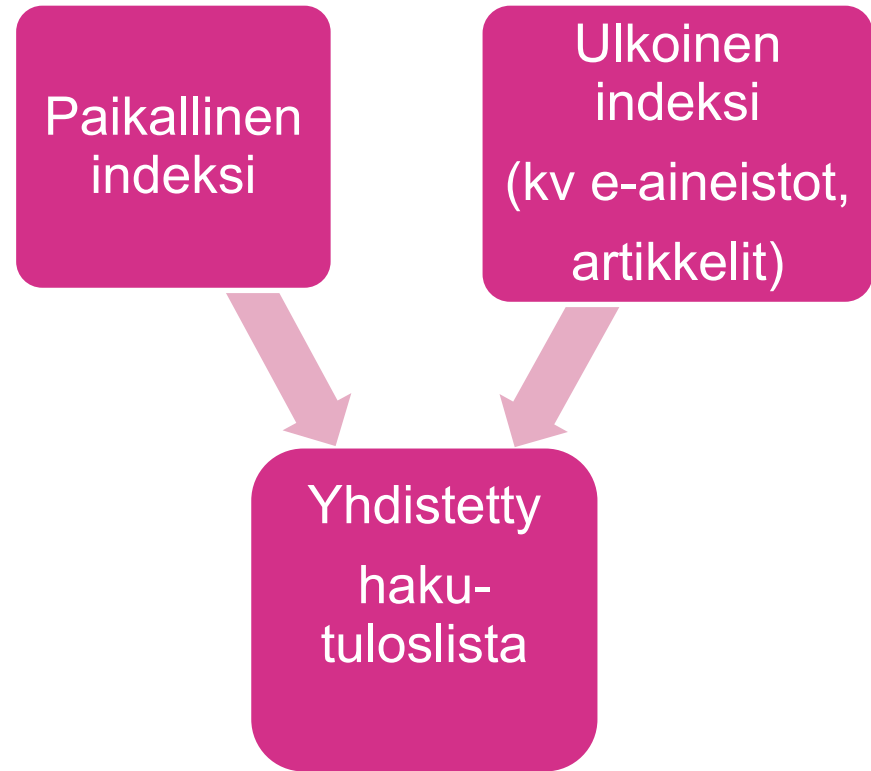

- Käyttäjätestejä tehty
- Asetustestauksia tulossa
- Suosituksia tulossa