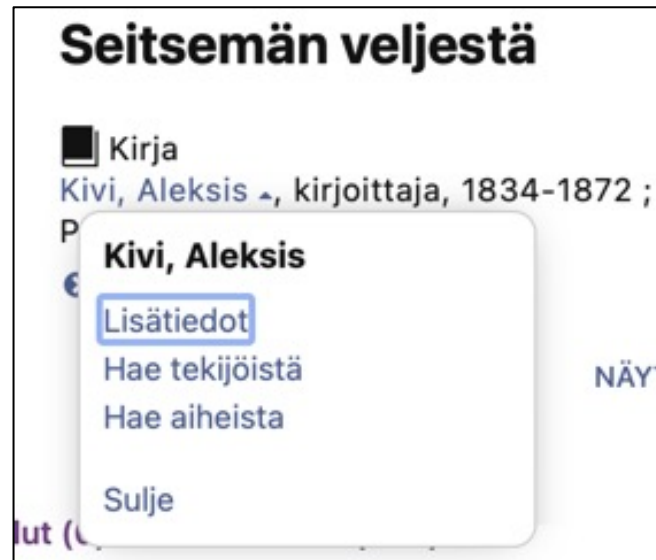

# Uudet hakutoiminnot Finna.fissä ja omissa näkymissä

Uudet hakutoiminnot

Tietueiden rikastukset

Finna-tapaamiset, Piia Naukkarinen, 2022

- Popover-toiminto käyttöön aineistosivulle ja hakutulossivulle.
  - Eri asia kuin popup (ei voi esimerkiksi estää selainasetuksilla).
- Hakuja monipuolistetaan seuraavilla kohteilla:
  - **Toimijat (henkilö, yhteisö, suku)**
  - **Paikat**
  - Aiheet (ei finna.fissä toistaiseksi)
- Myös käytettävyydestä hakuominaisuuksista tehty.

- Hae tekijänä
- Hae aiheena
- Hauissa painotus ko. toimijan tunnisteeseen.
- TULOSSA: Toimijasivu (l. lisätiedot) = Oma sivu niille toimijoille, joilla on tietue toimijaindeksissä.

**Henkilö**  
**Edvin Laine**