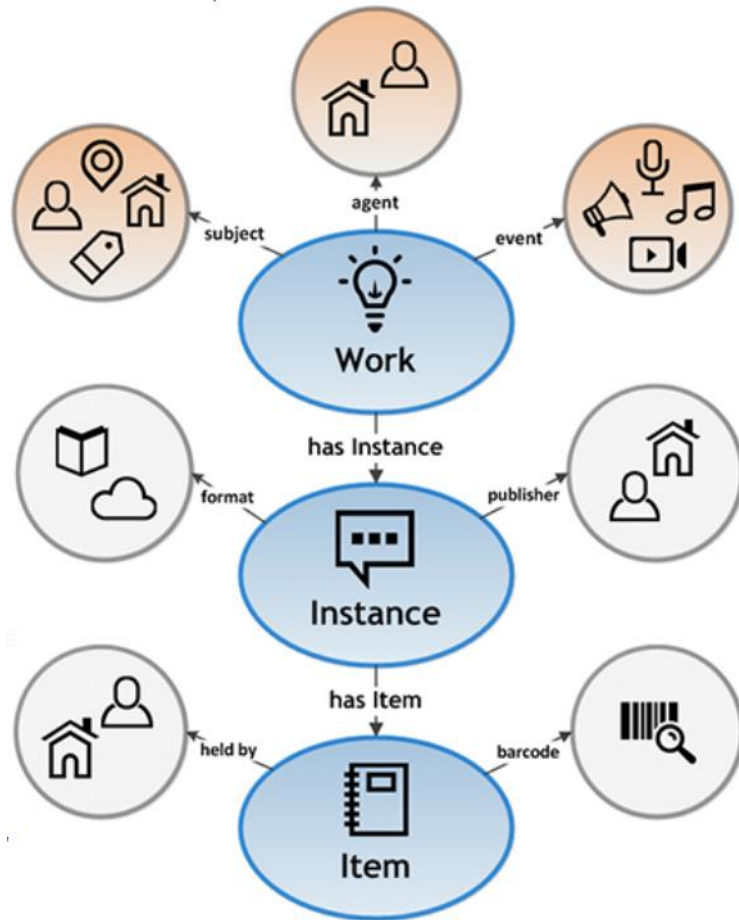

Melinda

Uuden tietomallin kuvailutyökaluja: Libris XL, Marva, Sinopia

Kuvailun tiedotuspäivä 30.5.2023

Anneli Renfors ja Martin Engberg, Kansalliskirjasto

BIBFRAME-tietomalli ja suhde RDA-kuvailusääntöihin

BIBFRAME:

- Teos = teos + ekspressio (esimerkiksi eri kieliversiot)
- Instanssi = manifestaatio

-> ristiriita:

RDA:

- Teos
- Ekspressio
- Manifestaatio

Uuden tietomallin kuvailutyökaluja

- Libris XL
 - Voit sisään kirjautumatta katsella ja hakea tuotantotietokannan tietueita [täällä](#)
- Marva
 - Anna haluamasi käyttäjätunnus (yleensä email address) ja paina Enter (salasanaa ei tarvita)
 - [Kirjaudu](#)
- Sinopia
 - Pyydä käyttäjätunnusta: <https://stage.sinopia.io/#> -> Klikkaa Request Account
 - [Kirjaudu](#)

Marva - erityispiirteitä

- Kehittäjä: Network Development and MARC Standards Office (NDMSO) – kehitetään asiakaspalautteen perusteella
- Kongressin kirjaston BIBFRAME-editori ja kuvailutyökalu
- [Virtuaalinen käyttöopas](#)
- Vain englanniksi
- Teosta ei voi kuvailla ilman instanssia, toisaalta käytössä Hub (teos, jolla useita ekspressioita?), jolle mahdollista luoda template
- Helppokäyttöinen, helppo omaksua käyttö, hyvät ohjeet
- Toimijoihin vain linkittäminen mahdollista (mihin tahansa auktoriteettitietokantaan)
- Kohti uutta RDA:ta