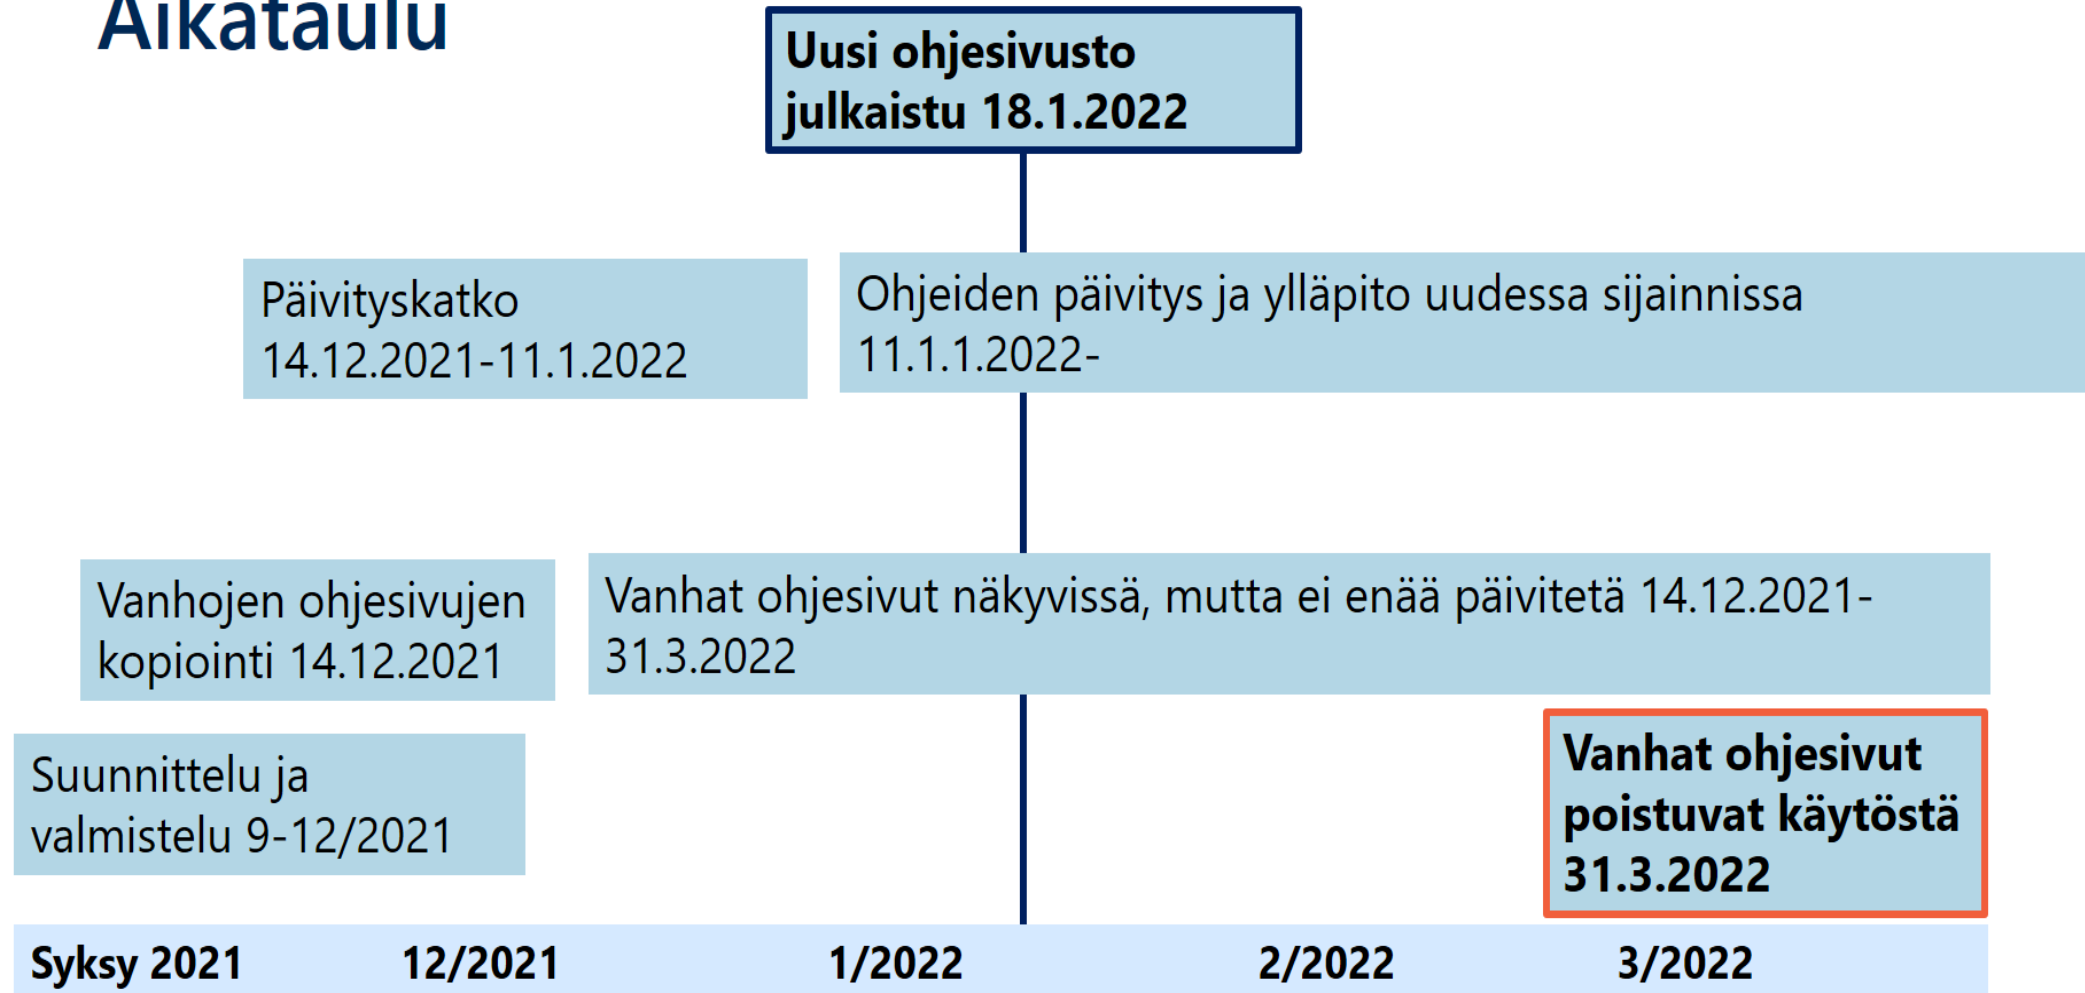

Melinda

Yhteinen RDA-kuvailuohjesivusto esittely ja demo

Talonmiehen tuokio 3.2.2022

Minna Kantanen, Kansalliskirjasto

Esityksen sisältö

- Ohjeiden siirron aikataulu
- Siirtymäkauden ohjeita
- Muutoksista
- Demo sivustosta [RDA-kuvailu MARC 21 -formaattilla](#)

Uusi yhteinen ohjesivusto

- Sisältää kootusti kaikki ohjeet MARC 21 -formaattilla tallennettavaan RDA-kuvailuun
-> navigointi ohjeiden välillä helppoa
- Kansalliset kuvailun asiantuntijaryhmät KUMEA, Muusa ja Sisku sekä Kansalliskirjaston Toimijakuvailupalvelu ylläpitävät ohjeita.

Aikataulu

Siirtymäkauden ohjeita

- Osa uuden ohjesivuston linkeistä vie edelleen vanhoille sivuille.
- Kuvailun asiantuntijaryhmät tarkistavat uuden ohjesivuston linkkejä.
- Kaikilla vanhoilla ohjesivuilla on tieto sivujen siirrosta ja linkki uuteen sijaintiin.
- **Vanhat ohjesivut poistuvat kokonaan käytöstä 31.3.2022.**