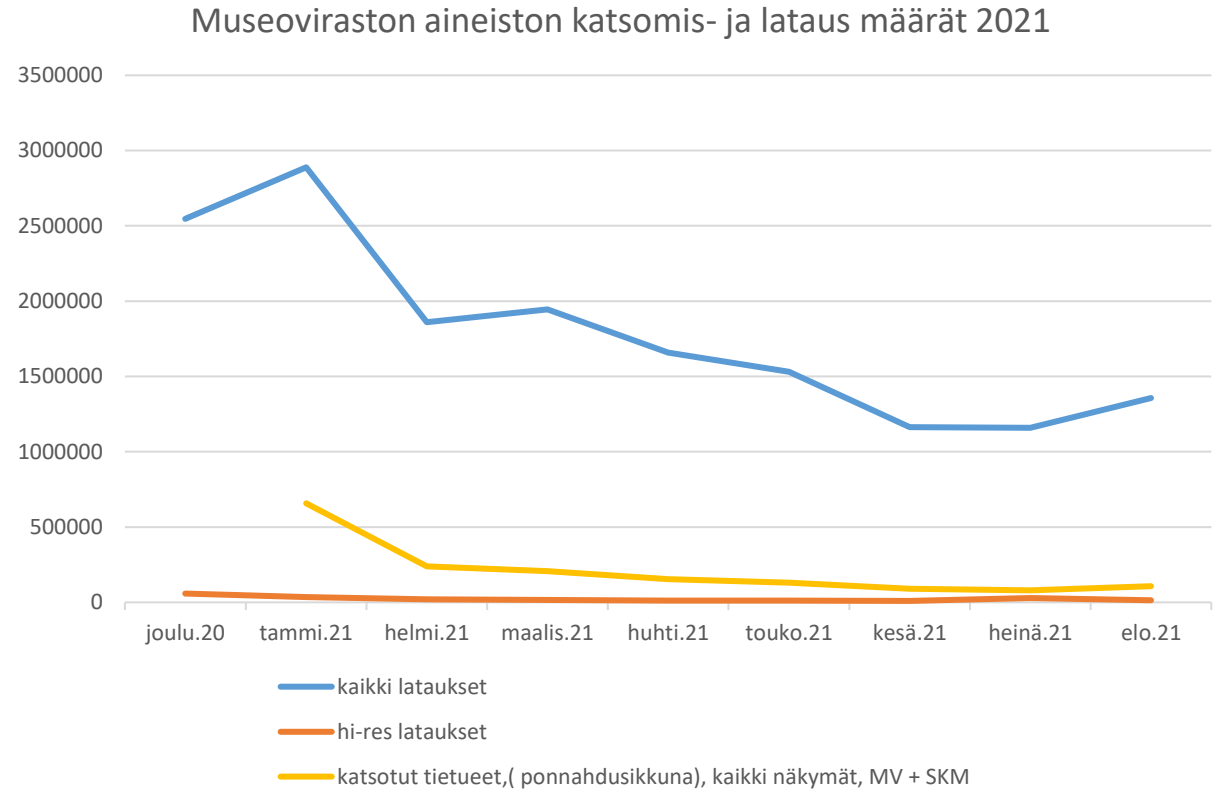

Käynnit, Finna 1-8/2021

■ tammi.21 ■ helmi.21 ■ maalisk.21 ■ huhti.21 ■ touko.21 ■ kesä.21 ■ heinä.21 ■ elo.21

Aineistojen latausmäärät, tilastotieto Finnan ulkopuolelta

- Päivittäinen tilasto Museoliiton MuseumPlus –palvelimelta, tiedostojen latausmäärät Finna-näkymien kautta (kaikki tiedostot ja korkearesoluutiokuvat)
- Katselumäärät Finna-raporteista (kaikista näkymistä omat, yhdistäminen)
- Esim. 8/2021
- katsotut tietueet finna.fi 58326
- Katsotut tietueet MV Finna – näkymät, yht. 49557
- Kaikki lataukset 1357388, hi-res latauksia 13500