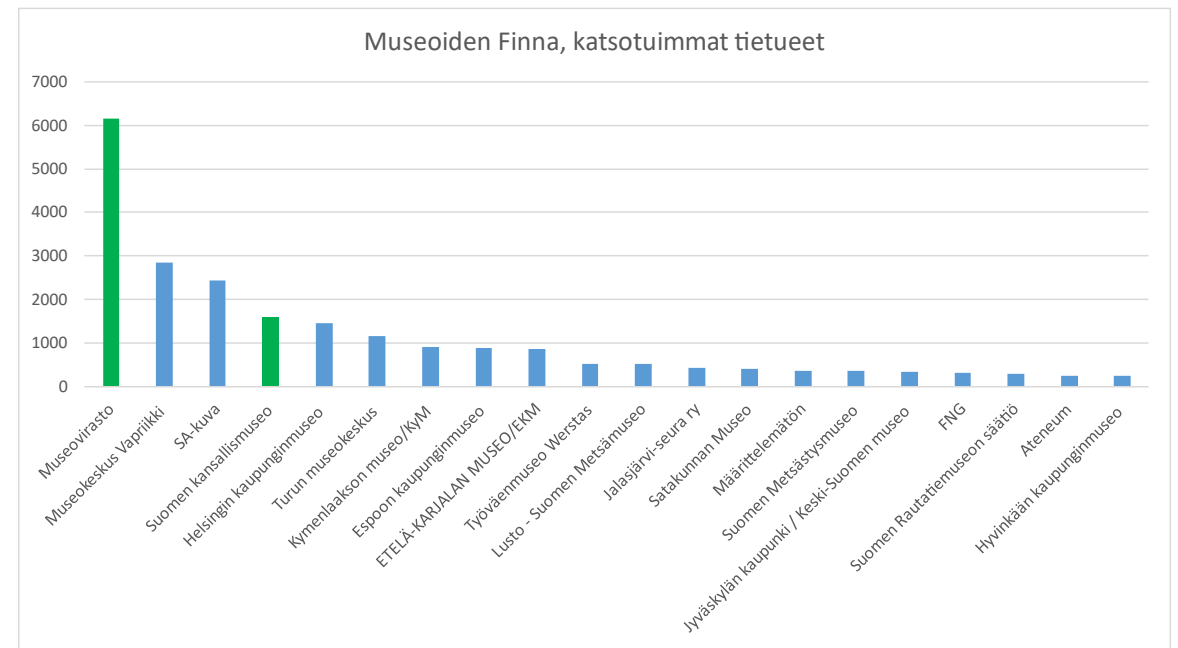

Finna-kuukausiraportteista saatava tieto

- Vertailu eri organisaatioiden aineistojen käytöstä
- Vrt. trendiraportti