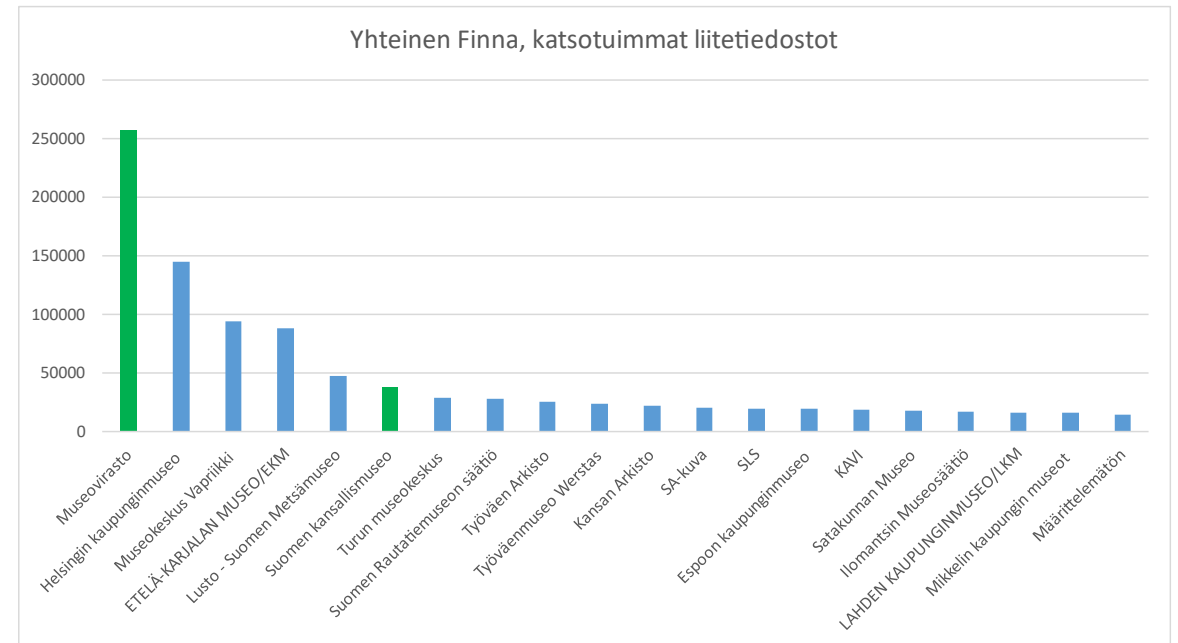

Finna-kuukausiraportteista saatava tieto

- Vertailu eri organisaatioiden aineistojen käytöstä
- Vrt. trendiraportti