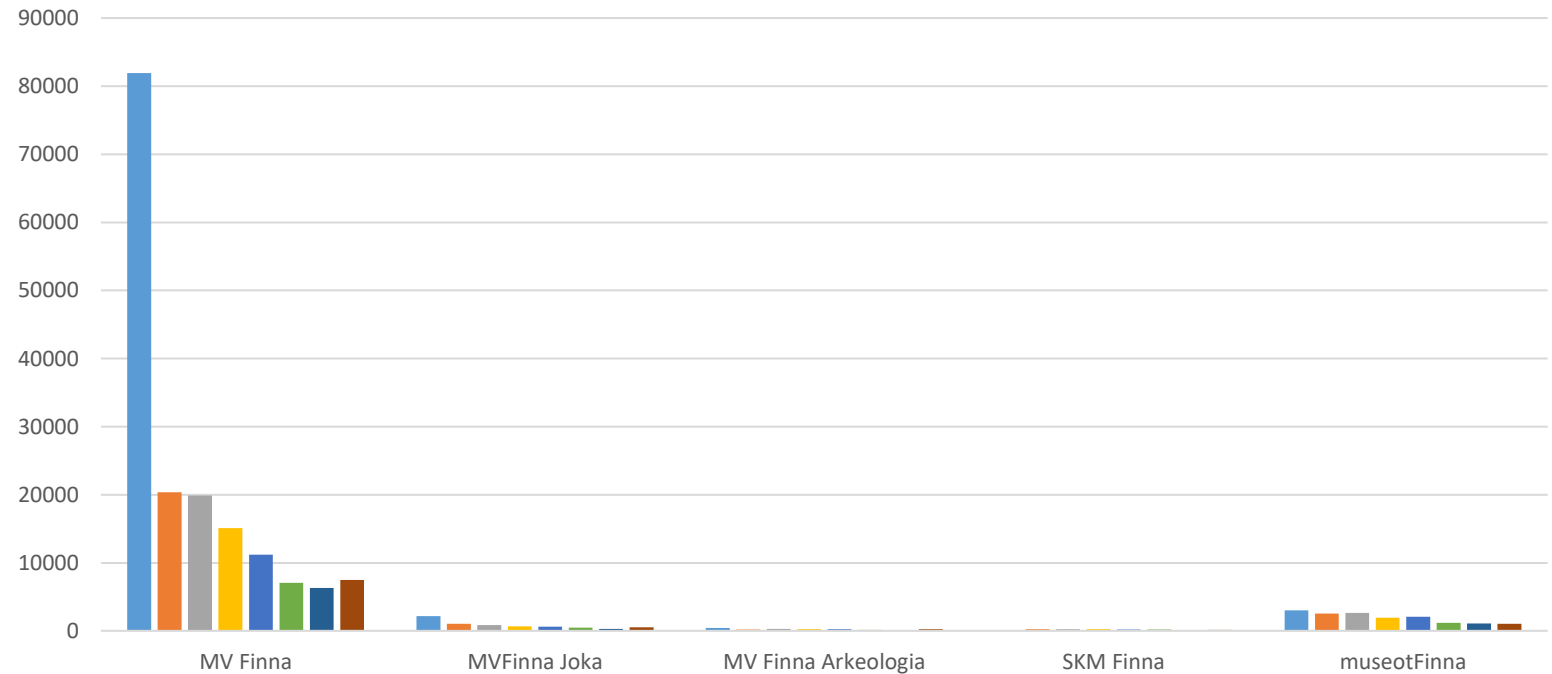

Käynnit, Finna 1-8/2021

■ tammi.21 ■ helmi.21 ■ maalisk.21 ■ huhti.21 ■ touko.21 ■ kesä.21 ■ heinä.21 ■ elo.21

Aineistojen latausmäärät, tilastotieto Finnan ulkopuolelta

- Päivittäinen tilasto Museoliiton MuseumPlus –palvelimelta, tiedostojen latausmäärät Finna-näkymien kautta (kaikki tiedostot ja korkearesoluutiokuvat)
- Katselumäärät Finna-raporteista (kaikista näkymistä omat, yhdistäminen)
- Esim. 8/2021
- katsotut tietueet finna.fi 58326
- Katsotut tietueet MV Finna – näkymät, yht. 49557
- Kaikki lataukset 1357388, hi-res latauksia 13500