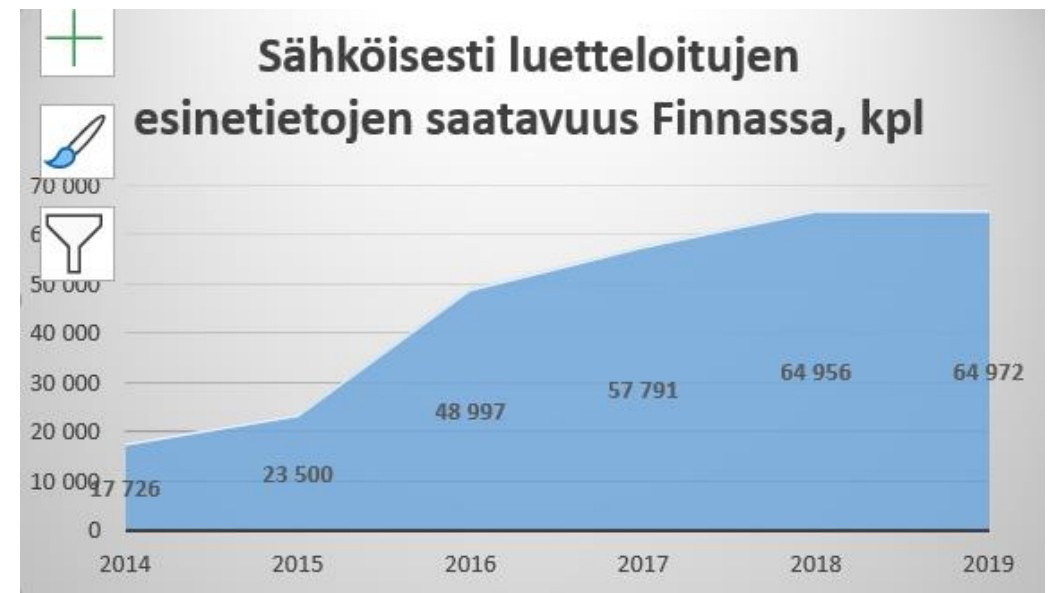

Tuloksellisuuden tunnusluvut

	2019 toteutuma	2020 toteutuma	2021 tavoite/arvio	2022 tavoite/arvio
Tuotokset ja laadunhallinta				
Objektien katselumäärät Finna-palvelussa, kpl	465 834	947 311	700 000	700 000
Sähköisesti luetteloitujen objektien saatavuus Finna-palvelussa, kpl	263 795	266 255	305 000	310 000
Museoiden ja linnojen kokonaiskävijämäärä	762 481	495 486	600 000	600 000

Kuvakaappaus Valtiovarainministeriön esityksestä valtion talousarvioksi 2022

Esimerkkejä sisäistä käyttöä varten tehdystä tilastoinnista

- Finnaan avattujen aineistojen määrät
- Tieto Finnasta / kokoelmahallintajärjestelmästä
- (Europeana –julkaisujen määrä / muutokset eivät saatavilla kokoelmahallintajärjestelmästä)
- Muutokset tilastoinnissa vuosien kuluessa, esimerkkinä vierailut Museoviraston eri verkkosivuilla, tuntimäärä / vuosi: esim. v. 2018 186 276 tuntia