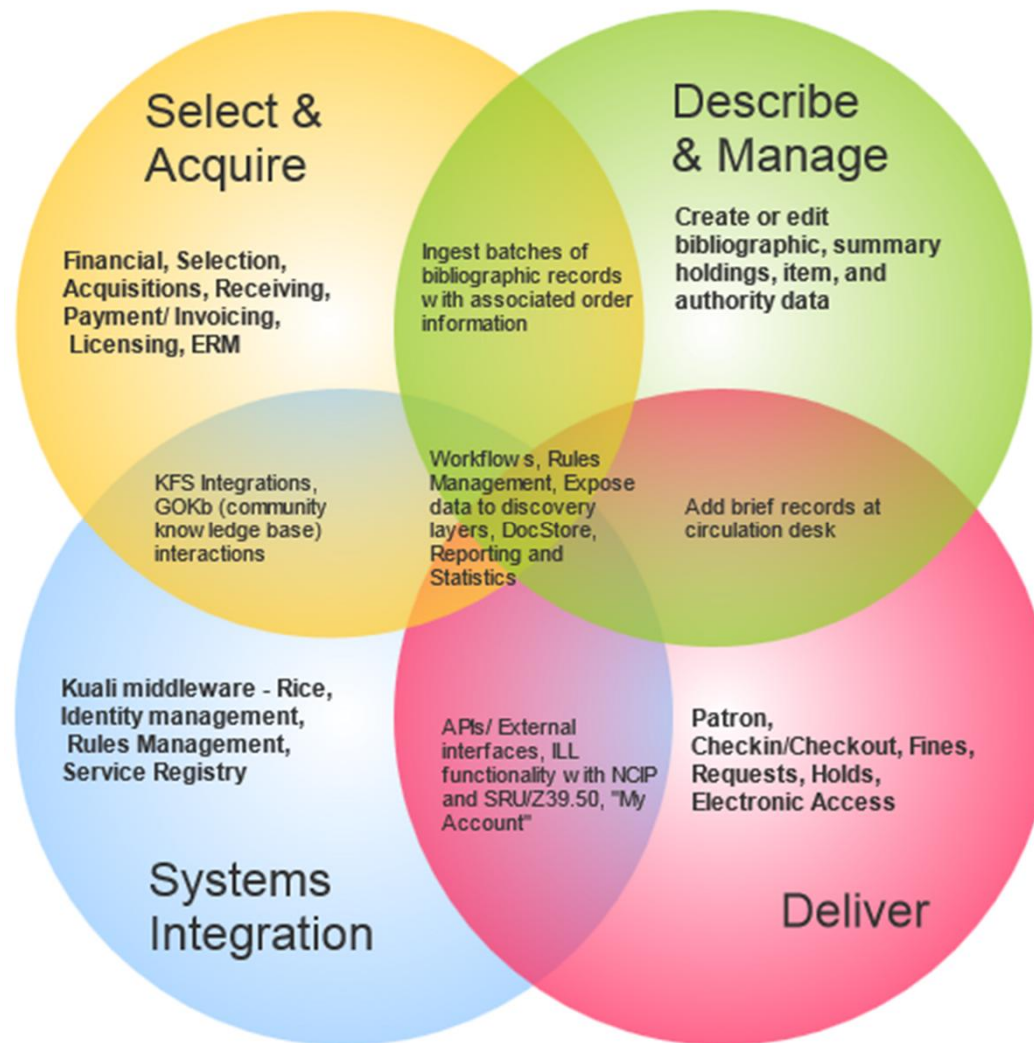

Kuali Open Library Environment (OLE)

Petteri Kivimäki

Tietojärjestelmäasiantuntija

Katve-ryhmä

04.03.2014

Sisältö

- Kuali OLE
- UKJ ja OLE

kuali®
open library environment

Kuali Open Library Environment (OLE)

- Kuali-säätiön projekti
 - Säätiöllä myös monia muita ohjelmistoprojekteja
 - Library services platform
 - 2010 ->
 - Andrew Mellon –säätiön tukema
 - Kehitystyö ulkoistettu HTC:lle
- Arkkitehtuurista
 - Palvelukeskeisyys
 - Modulaarisuus
 - Select & Acquire, Describe & Manage, Deliver
 - Ei omaa asiakasliittymää
 - Tuki VuFind:ille
 - Kokonaisuus rakentuu Kuali Rice -alustan ympärille

Kuali OLE

Kuali OLE

Kuali OLE

- Kuka tahansa saa ladata lähdekoodin ja ottaa ohjelmiston käyttöönsä maksutta
 - Omien lisäysten muutosten tekeminen täysin sallittua
- Kehitystyöhön osallistuminen
 - Kuali-säätiön jäsenyys
 - Säätiön jäsenmaksu
 - OLE-projektin kehityskumppanuus
 - Kehityskumppanuusmaksu + maksua vastaava vuotuinen työpanos
- Vain OLE-projektin kehityskumppanit voivat
 1. Tuoda omia lisäyksiään pääkehityshaaraan
 2. Vaikuttaa ohjelmiston jatkokehityksen linjauksiin
 - Päättämään mitä toteutetaan ja mitä ei
 - Technical council, functional council, kehitystyöhön ja testaukseen osallistuminen